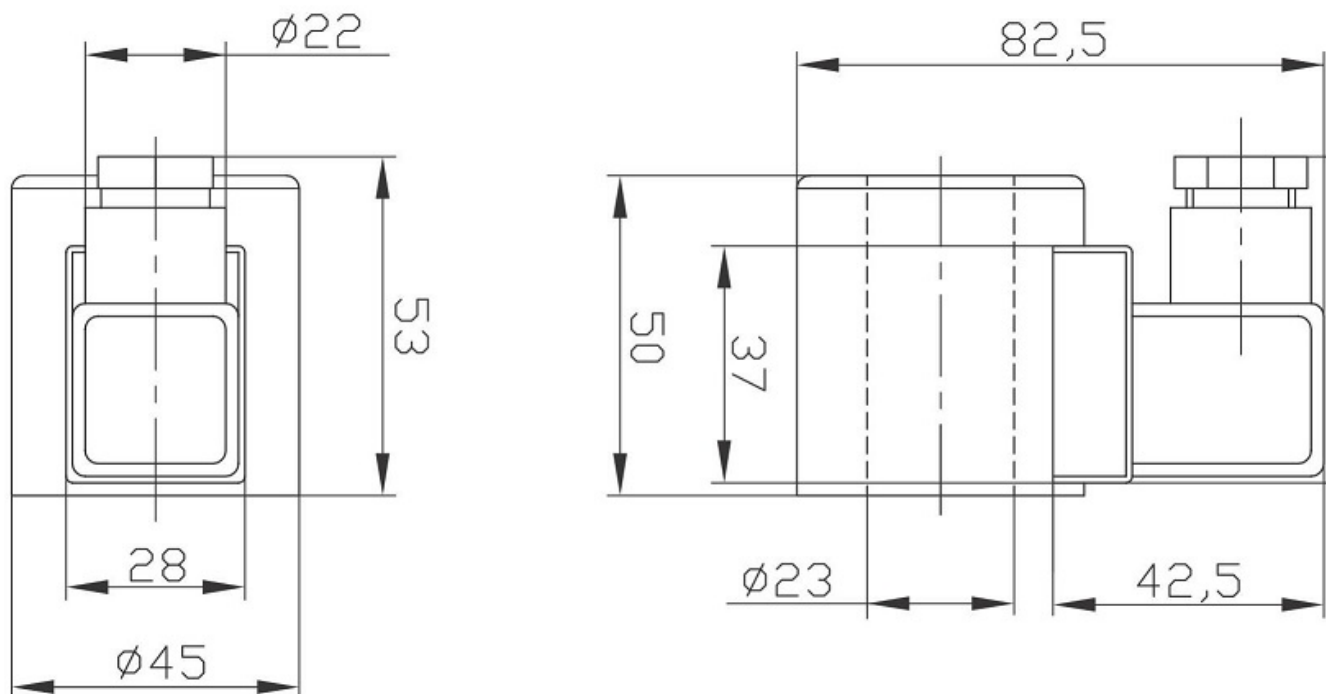

DC-постоянного

AC-переменного

Соленоид Ду4- 4WE5.

Соленоид Ду6- 4WE6.

Соленоид Ду10-4WE10.

Размер Ду4: диаметр внутренний - 16мм, диаметр внешний - 35мм, длина - 52мм.

Размер Ду6: диаметр внутренний - 23мм, диаметр внешний - 45мм, длина - 50мм.

Размер Ду10: диаметр внутренний - 32мм, диаметр внешний - 60мм, длина - 75мм.