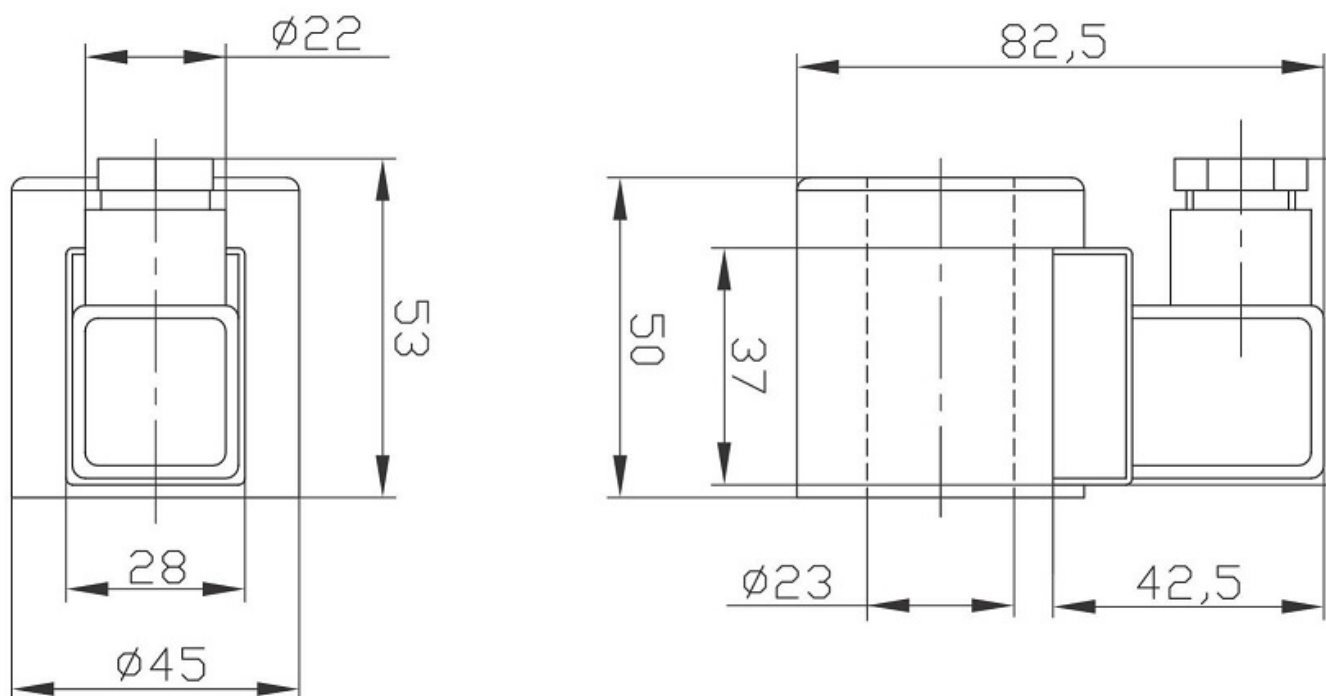

DC-постоянного

AC-переменного

Соленоид Ду4- 4WE5.

Соленоид Ду6- 4WE6.

Соленоид Ду10-4WE10.

Размер Ду4: диаметр внутренний - 16мм, диаметр внешний - 35мм , длина -52мм .

Размер Ду6: диаметр внутренний - 23мм, диаметр внешний - 45мм , длина -50мм .

Размер Ду10: диаметр внутренний - 32мм, диаметр внешний - 60мм, длина - 75мм.