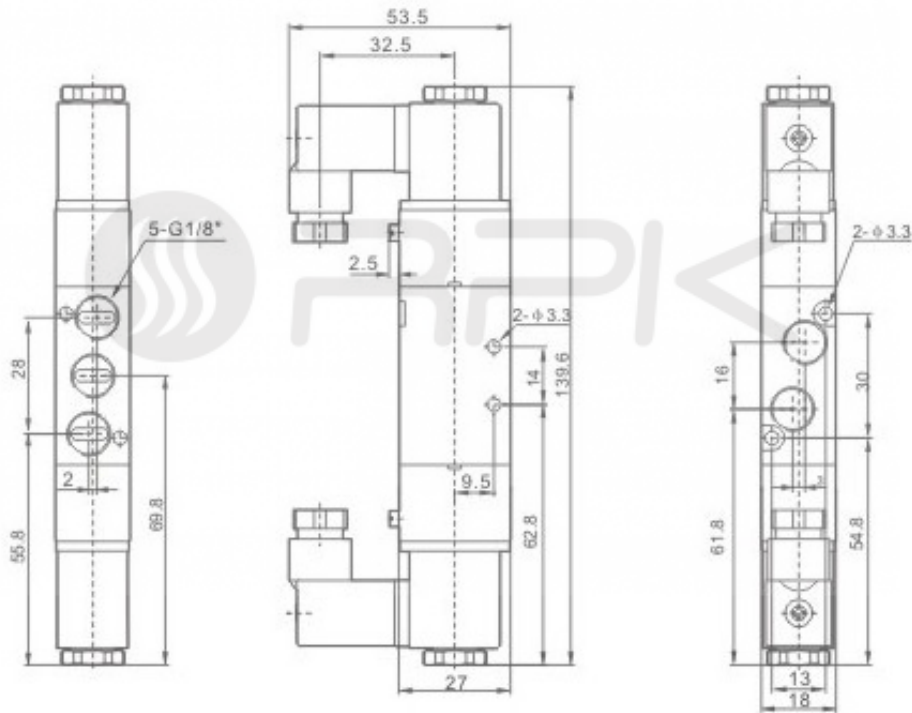

Пневмораспределитель с элек. РПК 4V120-06

Количество линий и позиций	5/3
Присоединительная резьба	1/8"
напряжение питания	DC12, DC24, AC24, AC110, AC220

Пневмораспределители 4V120-06 с электро управлением.

Пневмораспределители 4V120-06 NC (золотникового типа) **нормально закрытый** используются для управления в пневмосистемах имеющих стыковочную поверхность, такую как **пневмо-плита**, для установки распределителей. Электромагнитное управление, осуществляется при помощи **катушек**, напряжения 12-АС, 12-DC, 24-АС, 24-DC, 110-АС, 220-АС. В зависимости от модели, распределители **имеют одностороннее или двухстороннее управление**. Пневмораспределители с электромагнитным управлением имеют широкую линейку моделей и включают в себя распространенные виды переключения для пяти (5/2) линейных пневмораспределителей. Распределитель имеет ручное дублирование работы катушки.

ТЕХНИЧЕСКИЕ ХАРАКТЕРИСТИКИ ПНЕВМОРАСПРЕДЕЛИТЕЛЯ 4V

Параметр	Значение
Конструкция	золотникового типа
Максимально давление	12 бар
Рабочее давление	1,5-8 бар
Рабочая среда	фильтрованный сжатый воздух
Температура	5-50 °С
Частота срабатывания	5 циклов/с
Ручное дублирование	есть
Степень защиты	IP 65
Крепление	через сквозные отверстия в корпусе
Материал корпуса	анодированный алюминий
Время отклика	0,05 сек.
Начальное положение	Нормально закрытый

Условное обозначение

1	2	3	4	5	6
3	V	3	10	10	DC 24В
4	V	4	20	15	AC 220В

1 - каналы потоков 4: 5-канальный распределитель 3: 3-канальный распределитель 2 - серия пневмораспределителя V: V-серия 3 - типа размер 1:100 2:200 3:300 4:400	4 - управление 10: одна катушка 20: две катушки 7 - присоед. размер 06: 1/8 08: 1/4 10: 3/8 15: 1/2	6 - напряжение /вольт AC 110В AC 220В AC 380В DC 24В DC 12В AC 36В AC 24В DC 110В DC 48В DC 36В
---	--	--