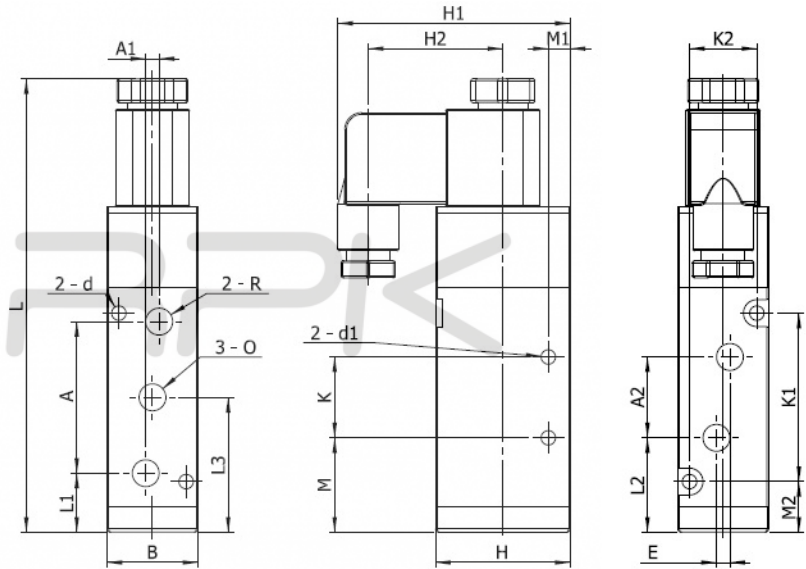

**Схема**

ТАБЛИЦА РАЗМЕРОВ (ММ):

L	L1	L2	L3	M	M1	M2	A
116,5	13,5	21	31,5	21,5	7	12,5	36
A1	A2	E	K	K1	K2	B	H
-	21	3	20	38	17	22	35
H1	H2	d	d1	O	R		
66,5	40	∅2,3	∅3,3	G1/4"	G1/8"		

**Условное обозначение**

1	2	3	4	5	6
3	V	3	10	10	DC 24V
4	V	4	20	15	AC 220V

<b>1 - каналы потоков</b> 4: 5-канальный распределитель 3: 3-канальный распределитель  <b>2 - серия пневмораспределителя</b> <b>V: V-серия</b>  <b>3 - типа размер</b> 1:100 2:200 3:300 4:400	<b>4 - управление</b> 10: одна катушка 20: две катушки <b>7 - присоед. размер</b> 06: 1/8 08: 1/4 10: 3/8 15: 1/2	<b>6 - напряжение /вольт</b> AC 110V AC 220V AC 380V DC 24V DC 12V AC 36V AC 24V DC 110V DC 48V DC 36V
---------------------------------------------------------------------------------------------------------------------------------------------------------------------------------------------------------------------------------	----------------------------------------------------------------------------------------------------------------------------------------	--------------------------------------------------------------------------------------------------------------------------------------