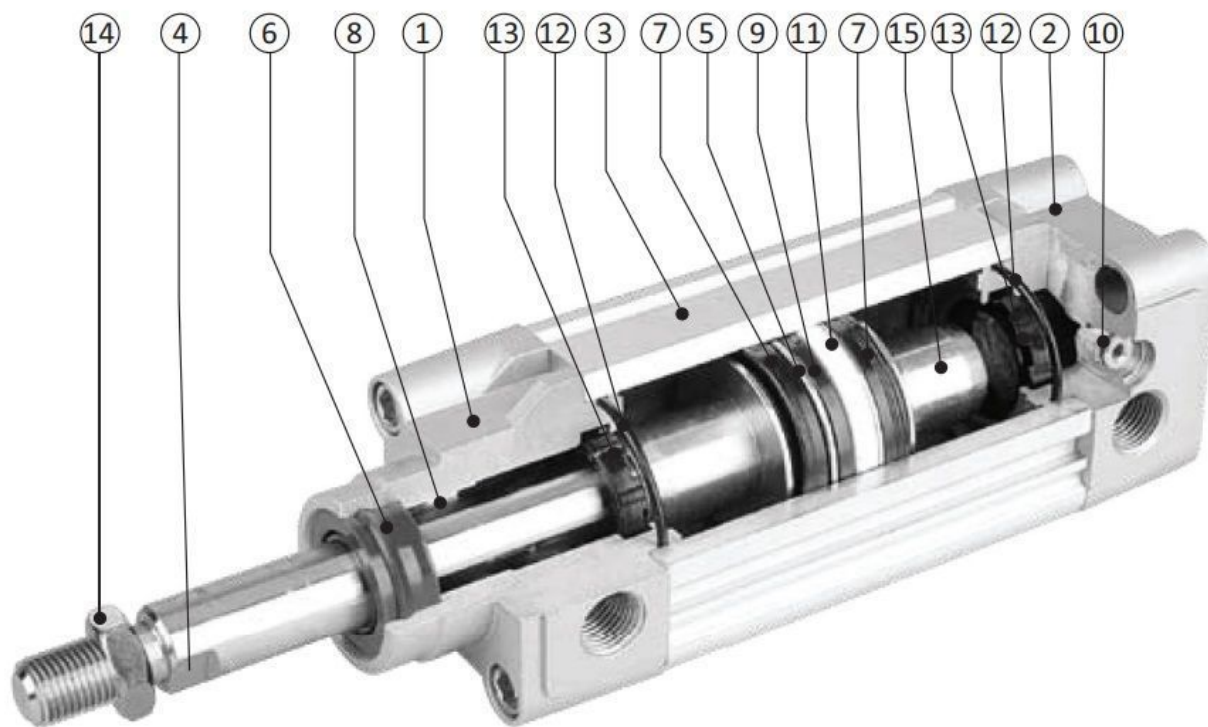

Блоки SC

Диаметр 32 мм, 40 мм, 50 мм, 63 мм, 80 мм, 100 мм, 125 мм, 160 мм
Магнитное кольцо Нет, Есть

Комплектующие пневмоцилиндра: [Блок SC](#), [Корпус SC](#), [Стяжка SC](#), [Шток поршня SC](#).

- 1-Передняя крышка
- 2-Задняя крышка
- 3-Гильза
- 4-Шток поршня
- 5-Поршень
- 6-Уплотнение штока
- 7-Уплотнение поршня
- 8-Втулка
- 9-Магнит
- 10-Винт регулировки демпфирования
- 11-Антифрикционное кольцо
- 12-Уплотнение крышки

13-Демпферная манжета

14-Гайка

15-Гайка крепления штока

Приобрести **Блоки SC** можно прямо на сайте [MGP](#). За подробной информацией обращаться по телефону +7 (495) 797-07-74, +7 (903) 797-07-74.