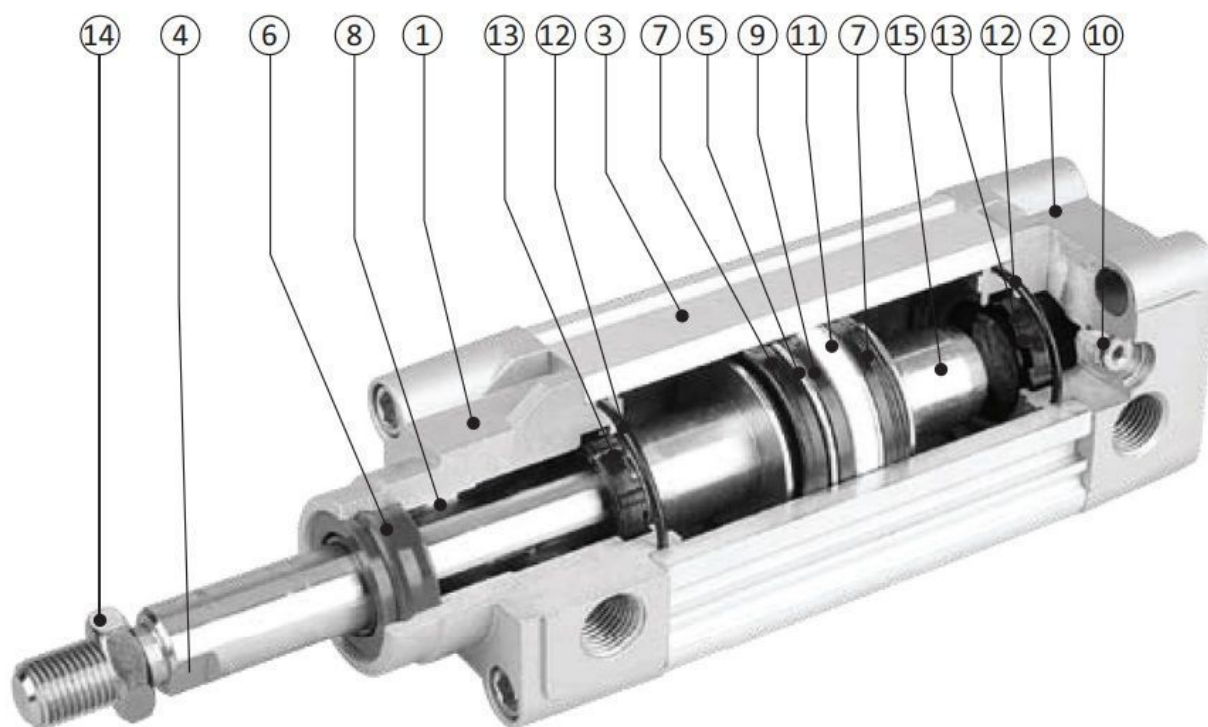

Шток поршня SC

Диаметр 32 мм, 40 мм, 50 мм, 63 мм, 80 мм, 100 мм, 125 мм, 160 мм
Длина 10 см - 2.2 м

Комплектующие пневмоцилиндра: [Блок SC](#), [Корпус SC](#), [Стяжка SC](#), [Шток поршня SC](#).

- 1-Передняя крышка
- 2-Задняя крышка
- 3-Гильза
- 4-Шток поршня
- 5-Поршень
- 6-Уплотнение штока
- 7-Уплотнение поршня
- 8-Втулка
- 9-Магнит
- 10-Винт регулировки демпфирования
- 11-Антифрикционное кольцо
- 12-Уплотнение крышки
- 13-Демпферная манжета

14-Гайка

15-Гайка крепления штока

Приобрести **Шток поршня SC** можно прямо на сайте [MGP](#). За подробной информацией обращаться по телефону +7 (495) 797-07-74, +7 (903) 797-07-74.