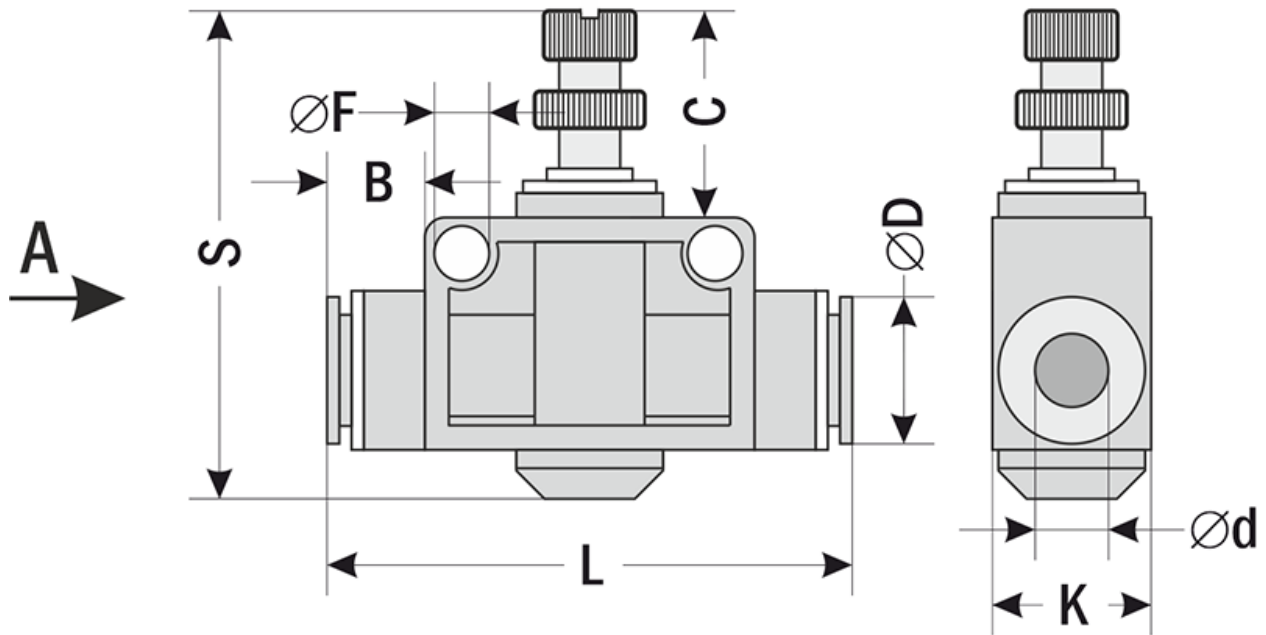

Фитинг с дросселем SA10

Под трубку

10мм

Фитинг с дросселем SA10 предназначен для фиксации пневматических пластиковых трубок из полиэтилена, полиуретана, полиамида-рилсана, нейлона, других синтетических материалов и регулировки потока сжатого воздуха. Трубка устанавливается в фитинг и извлекается из него одной рукой. Высокая прочность, компактные размеры и установленное уплотнительное кольцо позволяют использовать фитинг **SA10** в различных областях машиностроения, включая вакуумные системы. Фитинги могут иметь корпус из ударопрочного технополимера либо из латуни. Многозубчиковый цанговый зажим выполнен из нержавеющей стали и надежно фиксирует трубку в фитинге. Уплотнение трубки и резьбового соединения осуществляется при помощи колец из пербутана.

Цанговые фитинги серий (цанга-цанга)

- PU** - соединитель трубок цанговый,
- PM** - цанговый фитинг с монтажными гайками,
- PW** - тройник-переходник цанговый,
- PG** - переходник цанговый,
- PE** - тройник-разветвитель цанговый Т-образный,
- PV** - угловой цанговый фитинг,
- PY** - тройник-разветвитель цанговый Y-образный,
- PZ** - разветвитель крестообразный цанговый,
- PL** - угловой фитинг, цанга-трубка,
- PY** - тройник-разветвитель Y-образный, цанга-цанга-трубка,
- PG** - переходник прямой, цанга - трубка,
- PE** - тройник-разветвитель цанговый Т-образный с увеличением диаметра,
- PK** - разветвитель цанговый для 5ти пневматических трубок.

Фитинг с дросселем SA10 прямой | трубка - трубка (цанга-цанга)

Предназначены для подключения пневматических трубок одинакового диаметра.

Материал: пластик

Вид А

Модель	Размеры, мм								Габаритные размеры, мм
	L	B	S	K	C	øD	ød	øF	
SA04	40	10	32	11	15,5	10	4	3	32×40×11
SA06	47	10	43	13,5	18	12,5	6	4	43×47×13,5
SA08	51	11	46	16,5	20	14	8	4,5	46×51×16,5
SA10	61	14	49	19,5	22	17	10	5	49×61×19,5