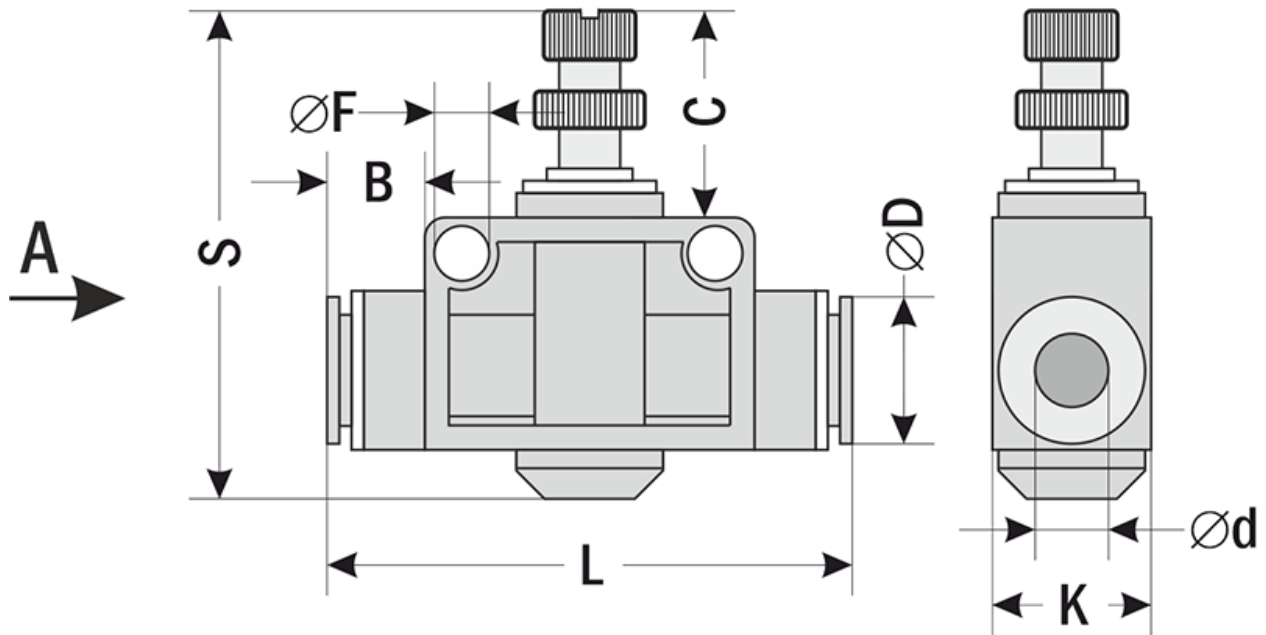

Фитинг с дросселем SA12

Под трубку

12мм

Фитинг с дросселем SA12 предназначен для фиксации пневматических пластиковых трубок из полиэтилена, полиуретана, полиамида-рилсана, нейлона, других синтетических материалов и регулировки потока сжатого воздуха. Трубка устанавливается в фитинг и извлекается из него одной рукой. Высокая прочность, компактные размеры и установленное уплотнительное кольцо позволяют использовать фитинг **SA12** в различных областях машиностроения, включая вакуумные системы. Фитинги могут иметь корпус из ударопрочного технополимера либо из латуни. Многозубчиковый цанговый зажим выполнен из нержавеющей стали и надежно фиксирует трубку в фитинге. Уплотнение трубки и резьбового соединения осуществляется при помощи колец из пербутана.

Цанговые фитинги серий (цанга-цанга)

- PU** - соединитель трубок цанговый,
- PM** - цанговый фитинг с монтажными гайками,
- PW** - тройник-переходник цанговый,
- PG** - переходник цанговый,
- PE** - тройник-разветвитель цанговый Т-образный,
- PV** - угловой цанговый фитинг,
- PY** - тройник-разветвитель цанговый Y-образный,
- PZ** - разветвитель крестообразный цанговый,
- PL** - угловой фитинг, цанга-трубка,
- PY** - тройник-разветвитель Y-образный, цанга-цанга-трубка,
- PG** - переходник прямой, цанга - трубка,
- PE** - тройник-разветвитель цанговый Т-образный с увеличением диаметра,
- PK** - разветвитель цанговый для 5ти пневматических трубок.

Фитинг с дросселем SA12 прямой | трубка - трубка (цанга-цанга)

Предназначены для подключения пневматических трубок одинакового диаметра.

Материал: пластик

Вид А

Модель	Размеры, мм								Габаритные размеры, мм
	L	B	S	K	C	øD	ød	øF	
SA04	40	10	32	11	15,5	10	4	3	32×40×11
SA06	47	10	43	13,5	18	12,5	6	4	43×47×13,5
SA08	51	11	46	16,5	20	14	8	4,5	46×51×16,5
SA10	61	14	49	19,5	22	17	10	5	49×61×19,5