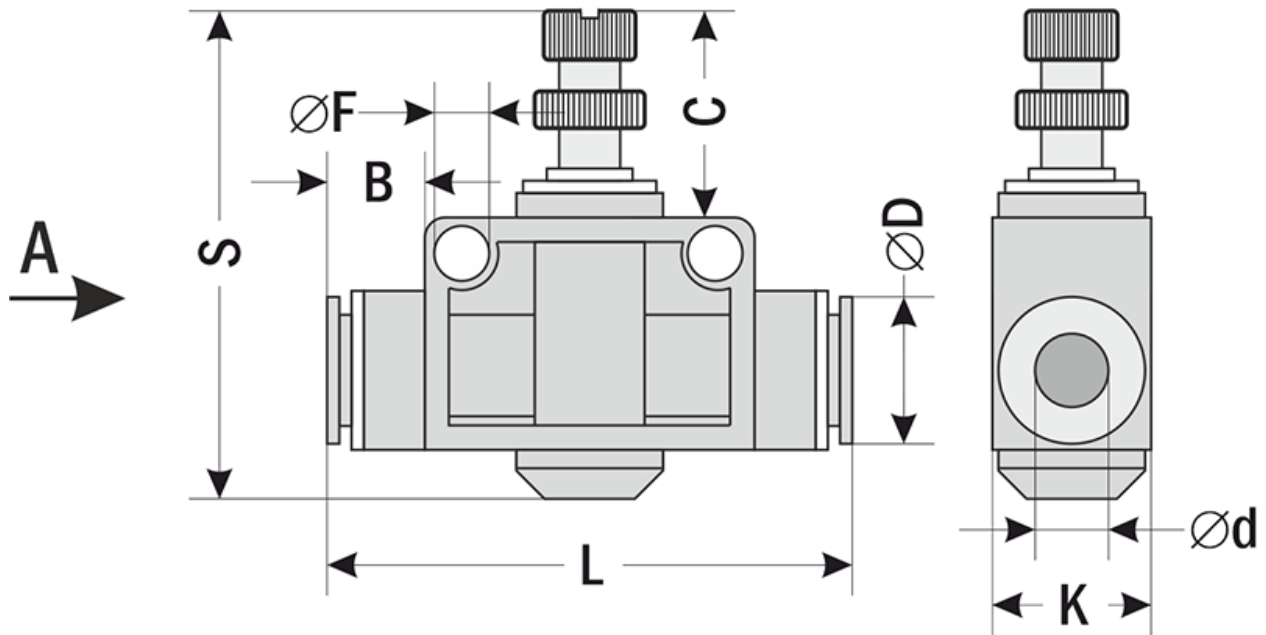

Фитинг с дросселем SA14

Под трубку

14мм

Фитинг с дросселем SA14 предназначен для фиксации пневматических пластиковых трубок из полиэтилена, полиуретана, полиамида-рилсана, нейлона, других синтетических материалов и регулировки потока сжатого воздуха. Трубка устанавливается в фитинг и извлекается из него одной рукой. Высокая прочность, компактные размеры и установленное уплотнительное кольцо позволяют использовать фитинг **SA14** в различных областях машиностроения, включая вакуумные системы. Фитинги могут иметь корпус из ударопрочного технополимера либо из латуни. Многозубчиковый цанговый зажим выполнен из нержавеющей стали и надежно фиксирует трубку в фитинге. Уплотнение трубки и резьбового соединения осуществляется при помощи колец из пербутана.

Цанговые фитинги серий (цанга-цанга)

- PU** - соединитель трубок цанговый,
- PM** - цанговый фитинг с монтажными гайками,
- PW** - тройник-переходник цанговый,
- PG** - переходник цанговый,
- PE** - тройник-разветвитель цанговый Т-образный,
- PV** - угловой цанговый фитинг,
- PY** - тройник-разветвитель цанговый Y-образный,
- PZ** - разветвитель крестообразный цанговый,
- PL** - угловой фитинг, цанга-трубка,
- PY** - тройник-разветвитель Y-образный, цанга-цанга-трубка,
- PG** - переходник прямой, цанга - трубка,
- PE** - тройник-разветвитель цанговый Т-образный с увеличением диаметра,
- PK** - разветвитель цанговый для 5ти пневматических трубок.

Фитинг с дросселем SA14 прямой | трубка - трубка (цанга-цанга)

Предназначены для подключения пневматических трубок одинакового диаметра.

Материал: пластик

Вид А

Модель	Размеры, мм								Габаритные размеры, мм
	L	B	S	K	C	øD	ød	øF	
SA04	40	10	32	11	15,5	10	4	3	32×40×11
SA06	47	10	43	13,5	18	12,5	6	4	43×47×13,5
SA08	51	11	46	16,5	20	14	8	4,5	46×51×16,5
SA10	61	14	49	19,5	22	17	10	5	49×61×19,5