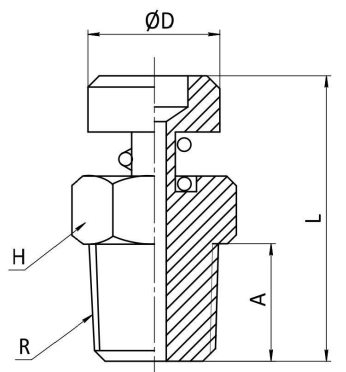

Пневмоглушитель SD-03 3/8 с дросселем

Наружная резьба

3/8

Пневмоглушитель SD-03 3/8 с дросселем позволят регулировать скорость потока воздуха на выходе в пневмосистеме.

Габаритные размеры:

Модель	L	A	ØD	R	H
SD-01	25	6	12	R1/8"	17
SD-02	30,5	8,5	14	R1/4"	19
SD-03	34	10	17	R3/8"	22
SD-04	35	11	20	R1/2"	27
SD-06	37,5	11,5	25	R3/4"	30
SD-08	40,5	12,5	30	R1"	36