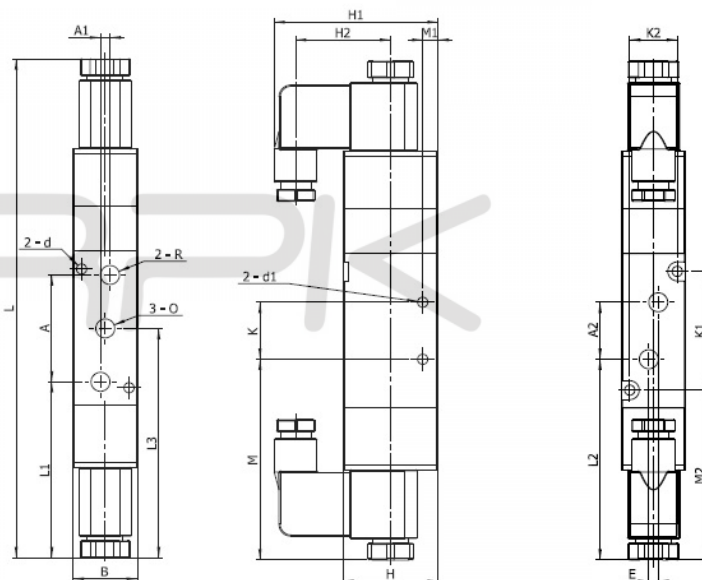

Схема

ТАБЛИЦА РАЗМЕРОВ (ММ):

L	L1	L2	L3	M	M1	M2	A
208	71,9	83,4	94,4	82,4	6,5	69,4	45
A1	A2	E	K	K1	K2	B	H
-	22	4	24	50	20	27	40
H1	H2	d	d1	O	R		
69	40	∅3,4	∅3,4	G3/8"	G1/4		

## Условное обозначение

1	2	3	4	5	6	7
4	V	2	30	E	08	DC 24B

<b>1 - каналы потоков</b> 4: 5-канальный распределитель 3: 3-канальный распределитель  <b>2 - серия пневмораспределителя</b> <b>V: V-серия</b>  <b>3 - типа размер</b> 200 300 400	<b>4 - управление</b> 30: две катушки  <b>5 - дополнение</b> Т - нормально закрытый С - с закрытым центром Р - с центром под давлением Е - центр с открытым сбросом	<b>6 -присоед. размер</b>  06: 1/8 08: 1/4 10: 3/8 15: 1/2	<b>7 - напряжение</b> /вольт AC 110В AC 220В AC 380В DC 24В DC 12В AC 36В AC 24В DC 110В DC 48В DC 36В
------------------------------------------------------------------------------------------------------------------------------------------------------------------------------------------------------------------	------------------------------------------------------------------------------------------------------------------------------------------------------------------------------------------	---------------------------------------------------------------------------	-----------------------------------------------------------------------------------------------------------------------------------------