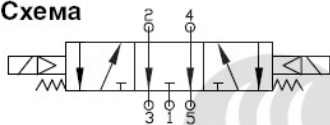

Схема

ТАБЛИЦА РАЗМЕРОВ (ММ):

L	L1	L2	L3	M	M1	M2	A
208	71,9	83,4	94,4	82,4	6,5	69,4	45
A1	A2	E	K	K1	K2	B	H
-	22	4	24	50	20	27	40
H1	H2	d	d1	O	R		
69	40	∅3,4	∅3,4	G3/8"	G1/4		

## Условное обозначение

1	2	3	4	5	6	7
4	V	2	30	E	08	DC 24B

<b>1 - каналы потоков</b> 4: 5-канальный распределитель 3: 3-канальный распределитель  <b>2 - серия пневмораспределителя</b> <b>V: V-серия</b>  <b>3 - типа размер</b> 200 300 400	<b>4 - управление</b> 30: две катушки  <b>5 - дополнение</b> Т - нормально закрытый С - с закрытым центром Р - с центром под давлением Е - центр с открытым сбросом	<b>6 -присоед. размер</b>  06: 1/8 08: 1/4 10: 3/8 15: 1/2	<b>7 - напряжение</b> /вольт AC 110В AC 220В AC 380В DC 24В DC 12В AC 36В AC 24В DC 110В DC 48В DC 36В
------------------------------------------------------------------------------------------------------------------------------------------------------------------------------------------------------------------	------------------------------------------------------------------------------------------------------------------------------------------------------------------------------------------	---------------------------------------------------------------------------	-----------------------------------------------------------------------------------------------------------------------------------------