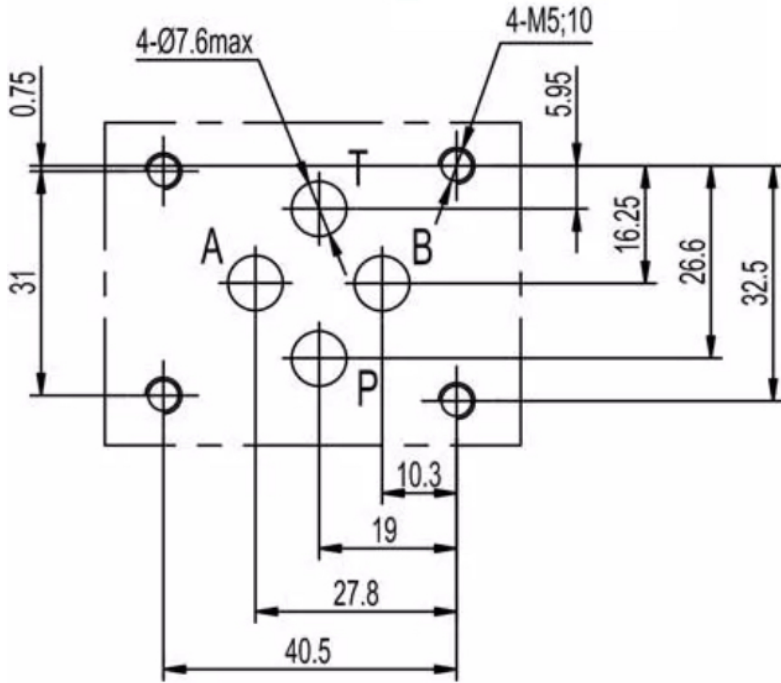

Гидрораспределитель 4WE6

Модель

4WE6

Макс. расход (л/мин)	80
Макс. рабочее давление (МПа)	
А, В, Р порты	31,5
Т порт	16
Вес (кг)	
Односоленоидный тип	1,6
Двухсоленоидный тип	2,2
Гидравлическая жидкость	Минеральное масло
Материал уплотнений	Уплотнения NBR
Температурный диапазон (°С)	-30 до +80
Диапазон вязкости (мм²/с)	2,8 до 500
Класс чистоты масла по ISO4406	Класс 20/18/15