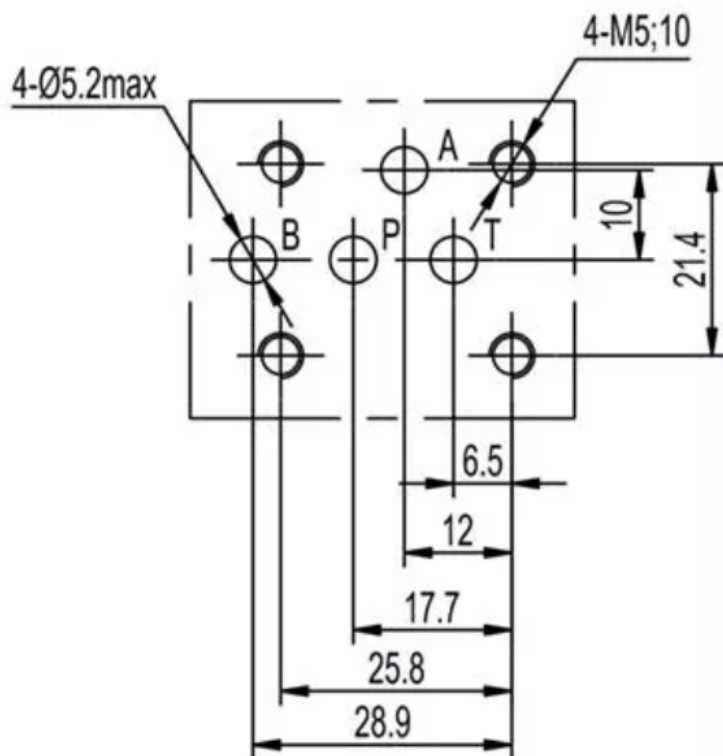

Гидрораспределитель 4WE5

Модель

4WE5

Макс. расход (л/мин)	14
Максимально допустимое давление (МПа)	
A, B, P порт	25
T порт	10
Вес (кг)	1.1 - 1.6
Одноцилиндровый тип	1.1
Двухцилиндровый тип	1.6

Гидравлическая жидкость	Минеральное масло
Уплотнительный материал	Уплотнение NBR
Температурный диапазон (°C)	-30 до +80
Диапазон вязкости (мм ² /с)	2.8 до 500
Класс чистоты масла согласно ISO4406	Class 20/18/15