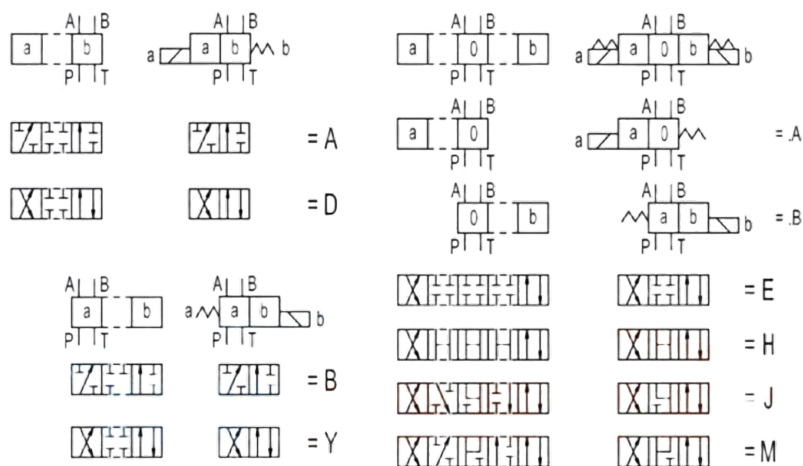

Гидрораспределитель 4WE5

Модель

4WE5

Макс. расход (л/мин)	14
Максимально допустимое давление (МПа)	
A, B, P порт	25
T порт	10
Вес (кг)	1.1 - 1.6
Одноцилиндровый тип	1.1
Двухцилиндровый тип	1.6

Гидравлическая жидкость	Минеральное масло
Уплотнительный материал	Уплотнение NBR
Температурный диапазон (°C)	-30 до +80
Диапазон вязкости (мм ² /с)	2.8 до 500
Класс чистоты масла согласно ISO4406	Class 20/18/15

Приобрести **Гидрораспределитель 4WE5** можно прямо на сайте [MGP](#). За подробной информацией обращаться по телефону [+7 \(495\) 797-07-74](tel:+7(495)797-07-74), [+7 \(903\) 797-07-74](tel:+7(903)797-07-74).