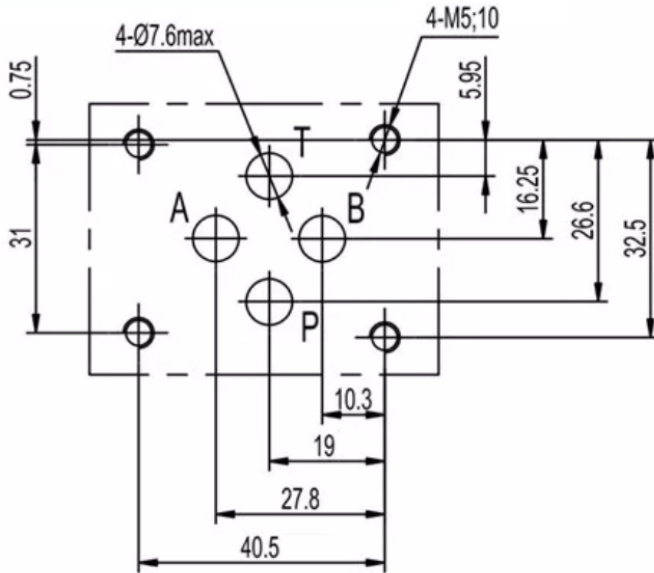

Гидрораспределитель LB4WE6

Модель	LB4WE6
Макс. расход (л/мин)	80
Допустимое давление (МПа)	
A, B, P порт	31.5
T порт	16
Вес (кг)	1.65 - 2.3
Одноцилиндровый тип	1.65
Двухцилиндровый тип	2.3
Гидравлическая жидкость	Минеральное масло
Уплотнительный материал	Уплотнение NBR

Температурный диапазон (°C)	-30 до +80
Диапазон вязкости (мм ² /с)	2.8 до 500
Класс чистоты масла согласно ISO4406 Class 20/18/15	

Приобрести **Гидрораспределитель LB4WE6** можно прямо на сайте [MGP](#). За подробной информацией обращаться по телефону [+7 \(495\) 797-07-74](tel:+7(495)797-07-74), [+7 \(903\) 797-07-74](tel:+7(903)797-07-74).