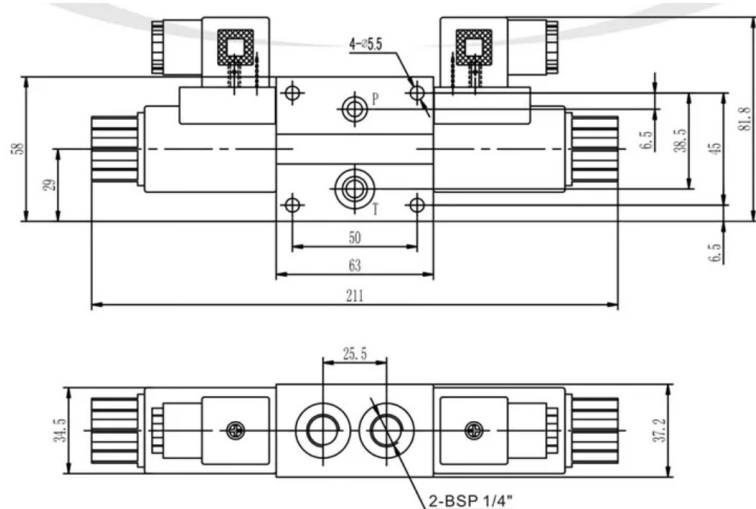

## Гидрораспределитель DM4WE

Модель	DM4WE4
Макс. расход (л/мин)	30
Максимальное допустимое давление (МПа)	
A, B, P порт	31.5
T порт	16
Вес (кг)	1.1 - 1.6
Одноцилиндровый тип	1.1
Двухцилиндровый тип	1.6
Гидравлическая жидкость	Минеральное масло
Уплотнительный материал	Уплотнение NBR
Температурный диапазон (°C)	-30 до +80
Диапазон вязкости (мм <sup>2</sup> /с)	2.8 до 500
Класс чистоты масла согласно ISO4406	Class 20/18/15