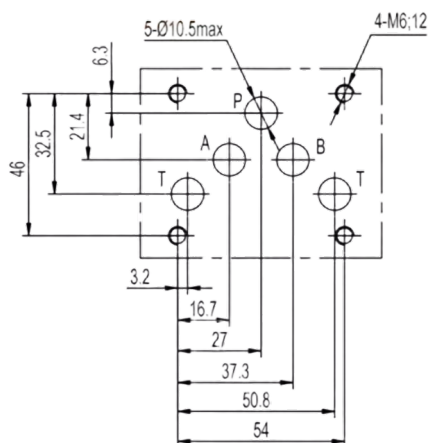

Гидрораспределитель YJ4WE

YJ4WE6

YJ4WE10

Модель	YJ4WE6	YJ4WE10
Макс. расход (л/мин)	80	120
А, В, Р порт	31.5	31.5
Т порт	16	16
Вес (кг)	3	8
Гидравлическое масло	Минеральное масло	Минеральное масло
Уплотнительный материал	Уплотнение NBR	Уплотнение NBR
Температурный диапазон (°C)	-30 до +80	-30 до +80
Диапазон вязкости (мм ² /с)	2.8 до 500	2.8 до 500
Класс чистоты масла согласно ISO4406 Class 20/18/15		Class 20/18/15