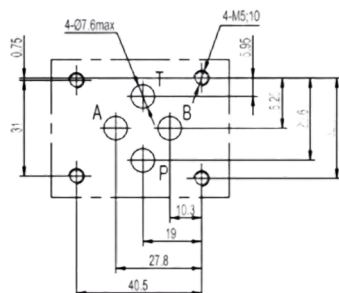

Гидрораспределитель YJ4WE

YJ4WE6

YJ4WE10

Модель	YJ4WE6	YJ4WE10
Макс. расход (л/мин)	80	120
А, В, Р порт	31.5	31.5
Т порт	16	16
Вес (кг)	3	8
Гидравлическое масло	Минеральное масло	Минеральное масло
Уплотнительный материал	Уплотнение NBR	Уплотнение NBR
Температурный диапазон (°C)	-30 до +80	-30 до +80
Диапазон вязкости (мм ² /с)	2.8 до 500	2.8 до 500
Класс чистоты масла согласно ISO4406 Class 20/18/15		Class 20/18/15