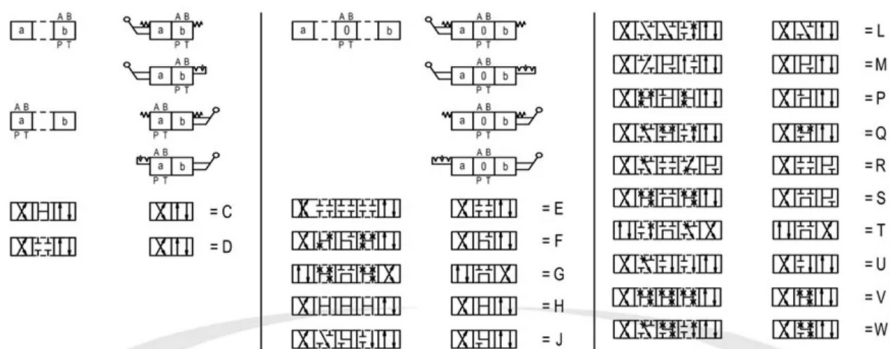

## Гидрораспределитель 4WMM

| Модель                                              | 4WMM16            | 4WMM25            |
|-----------------------------------------------------|-------------------|-------------------|
| Макс. расход (л/мин)                                | 300               | 650               |
| А, В, Р порт                                        | 31.5              | 31.5              |
| Т порт                                              | 16                | 16                |
| Вес (кг)                                            | 9                 | 19.5              |
| Гидравлическое масло                                | Минеральное масло | Минеральное масло |
| Уплотнительный материал                             | Уплотнение NBR    | Уплотнение NBR    |
| Температурный диапазон (°C)                         | -30 до +80        | -30 до +80        |
| Диапазон вязкости (мм <sup>2</sup> /с)              | 2.8 до 500        | 2.8 до 500        |
| Класс чистоты масла согласно ISO4406 Class 20/18/15 |                   | Class 20/18/15    |