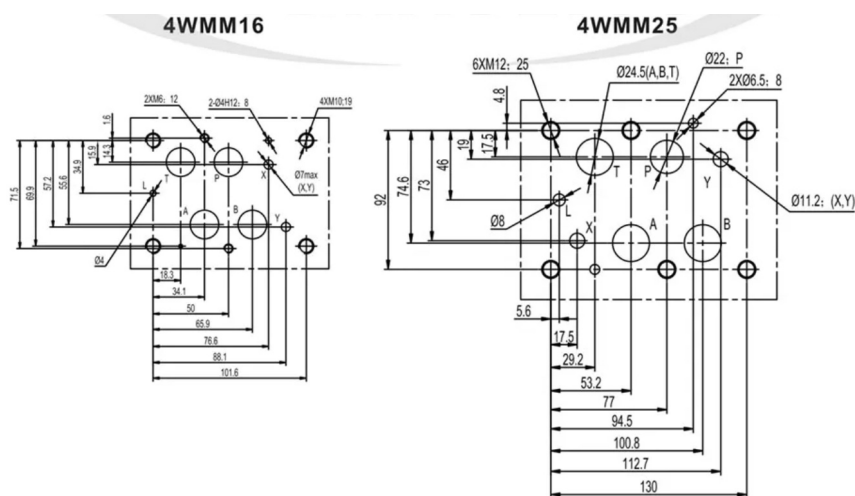

## Гидрораспределитель 4WMM

| Модель                                              | 4WMM16            | 4WMM25            |
|-----------------------------------------------------|-------------------|-------------------|
| Макс. расход (л/мин)                                | 300               | 650               |
| А, В, Р порт                                        | 31.5              | 31.5              |
| Т порт                                              | 16                | 16                |
| Вес (кг)                                            | 9                 | 19.5              |
| Гидравлическое масло                                | Минеральное масло | Минеральное масло |
| Уплотнительный материал                             | Уплотнение NBR    | Уплотнение NBR    |
| Температурный диапазон (°C)                         | -30 до +80        | -30 до +80        |
| Диапазон вязкости (мм <sup>2</sup> /с)              | 2.8 до 500        | 2.8 до 500        |
| Класс чистоты масла согласно ISO4406 Class 20/18/15 |                   | Class 20/18/15    |