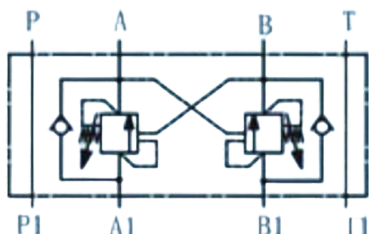

Гидравлический клапан MCBV

MCBV-02-W

Модель	MCBV-02-W
Коэффициент пилотов	4.2:1
Макс. расход (л/мин)	30
Макс. рабочее давление (МПа)	35
Вес (кг)	2.5
Гидравлическое масло	Минеральное масло
Уплотнительный материал	Уплотнение NBR
Температурный диапазон (°C)	-30 до +80
Диапазон вязкости (мм ² /с)	2.8 до 500
Класс чистоты масла согласно ISO4406 Class 20/18/15	