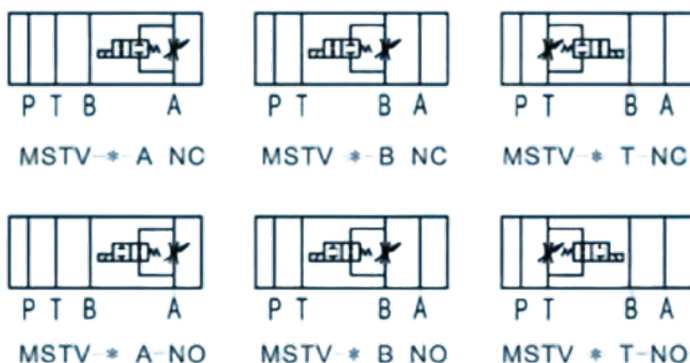

## Гидравлический клапан MSTV

Модель	MSTV-02	MSTV-03
Макс. расход (л/мин)	20	45
Макс. рабочее давление (МПа)	25	25
Вес (кг)	1.5	2.8
Гидравлическое масло	Минеральное масло	Минеральное масло
Уплотнительный материал	Уплотнение NBR	Уплотнение NBR
Температурный диапазон (°C)	-30 до +80	-30 до +80
Диапазон вязкости (мм <sup>2</sup> /с)	2.8 до 500	2.8 до 500
Класс чистоты масла согласно ISO4406 Class 20/18/15		

Приобрести **Гидравлический клапан MSTV** можно прямо на сайте [MGP](http://MGP.ru). За подробной информацией обращаться по телефону [+7 \(495\) 797-07-74](tel:+7(495)797-07-74), [+7 \(903\) 797-07-74](tel:+7(903)797-07-74).