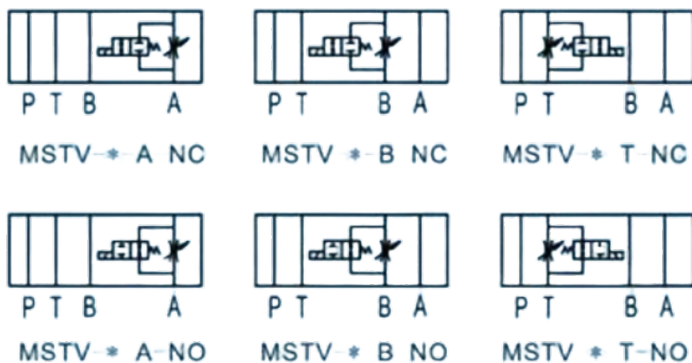

Гидравлический клапан MSTV

Модель	MSTV-02	MSTV-03
Макс. расход (л/мин)	20	45
Макс. рабочее давление (МПа)	25	25
Вес (кг)	1.5	2.8
Гидравлическое масло	Минеральное масло	Минеральное масло
Уплотнительный материал	Уплотнение NBR	Уплотнение NBR
Температурный диапазон (°C)	-30 до +80	-30 до +80
Диапазон вязкости (мм ² /с)	2.8 до 500	2.8 до 500
Класс чистоты масла согласно ISO4406 Class 20/18/15		

Приобрести **Гидравлический клапан MSTV** можно прямо на сайте [MGP](http://MGP.ru). За подробной информацией обращаться по телефону [+7 \(495\) 797-07-74](tel:+7(495)797-07-74), [+7 \(903\) 797-07-74](tel:+7(903)797-07-74).