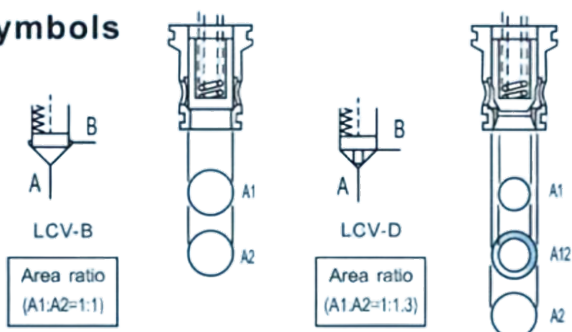

Клапан LCV

Symbols

Размер	16	25	32	40	50	63
Макс. расход (л/мин)	130	350	500	850	1400	2100
Макс. рабочее давление (МПа)	31.5	31.5	31.5	31.5	31.5	31.5
Вес (кг)	0.17	0.43	0.9	1.7	2.76	6.7
Гидравлическое масло	Минеральное масло	Минеральное масло	Минеральное масло	Минеральное масло	Минеральное масло	Минеральное масло
Уплотнительный материал	Уплотнение NBR	Уплотнение NBR	Уплотнение NBR	Уплотнение NBR	Уплотнение NBR	Уплотнение NBR
Температурный диапазон (°C)	-30 до +80	-30 до +80	-30 до +80	-30 до +80	-30 до +80	-30 до +80
Диапазон вязкости (мм ² /с)	2.8 до 500	2.8 до 500	2.8 до 500	2.8 до 500	2.8 до 500	2.8 до 500
Класс чистоты масла согласно ISO4406	Class 20/18/15	Class 20/18/15	Class 20/18/15	Class 20/18/15	Class 20/18/15	Class 20/18/15

Приобрести **Клапан LCV** можно прямо на сайте [MGP](http://MGP.ru). За подробной информацией обращаться по телефону +7 (495) 797-07-74, +7 (903) 797-07-74.