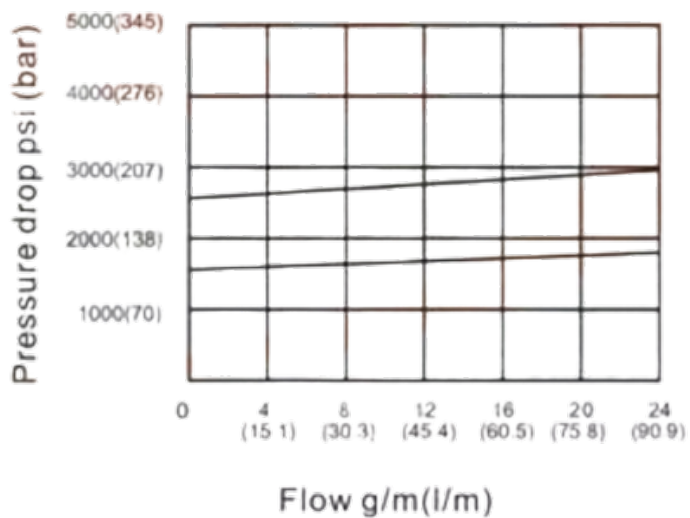

Клапан DRV10M-90

Symbol

Модель

DRV10-M-90

Макс. расход (л/мин)	90
Внутренняя утечка (мл/мин)	≤ 3
Вес (кг)	250
Гидравлическое масло	Минеральное масло
Уплотнительный материал	Уплотнение NBR
Температурный диапазон (°C)	-30 до +80
Диапазон вязкости (мм ² /с)	2.8 до 500
Класс чистоты масла согласно ISO4406 Class 20/18/15	

Pressure drop VS flow

32 cst Oil / 38°C

Приобрести **Клапан DRV10M-90** можно прямо на сайте [MGP](http://MGP.ru). За подробной информацией обращаться по телефону [+7 \(495\) 797-07-74](tel:+7(495)797-07-74), [+7 \(903\) 797-07-74](tel:+7(903)797-07-74).