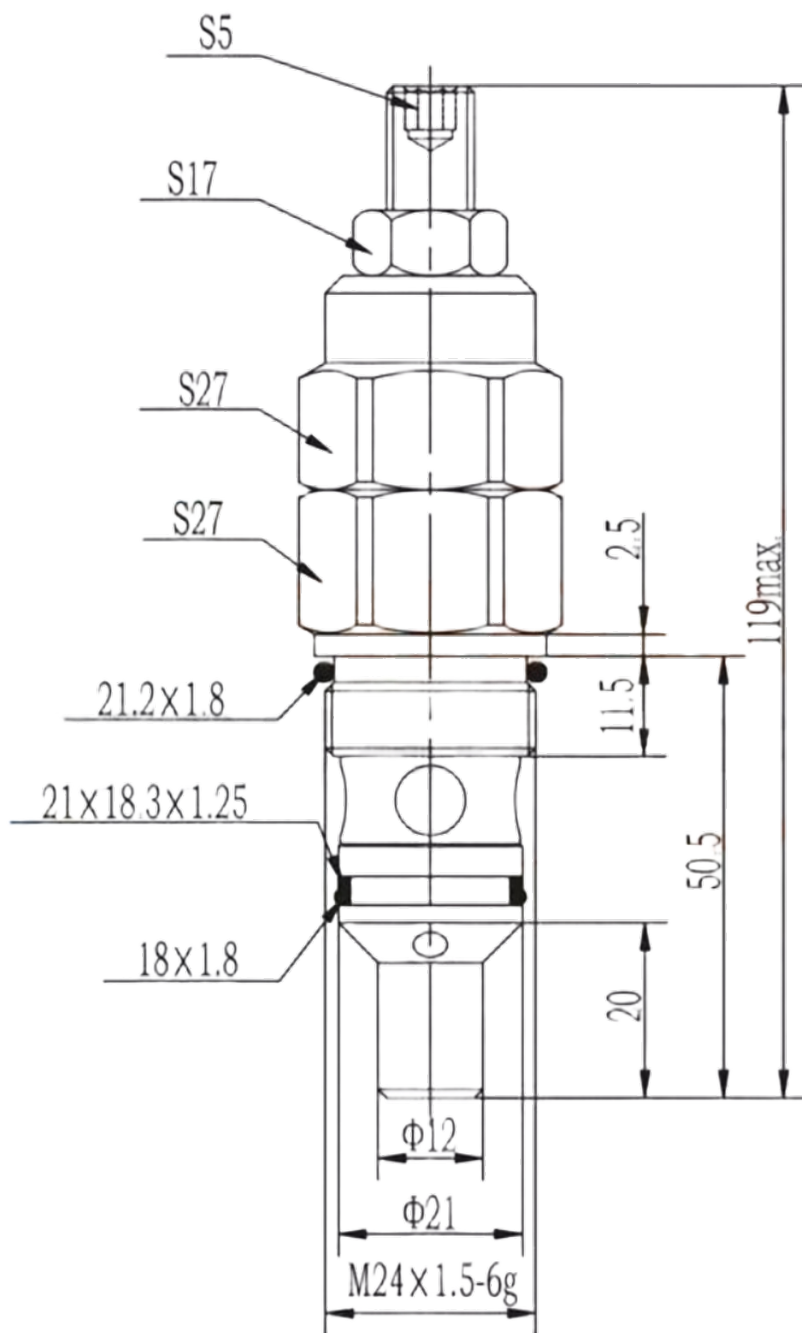

Клапан DRV10M-90

Symbol

Модель

DRV10-M-90

Макс. расход (л/мин)	90
Внутренняя утечка (мл/мин)	≤ 3
Вес (кг)	250
Гидравлическое масло	Минеральное масло
Уплотнительный материал	Уплотнение NBR
Температурный диапазон (°C)	-30 до +80
Диапазон вязкости (мм ² /с)	2.8 до 500
Класс чистоты масла согласно ISO4406 Class 20/18/15	

Pressure drop VS flow

32 cst Oil / 38°C

Приобрести **Клапан DRV10M-90** можно прямо на сайте [MGP](http://MGP.ru). За подробной информацией обращаться по телефону [+7 \(495\) 797-07-74](tel:+7(495)797-07-74), [+7 \(903\) 797-07-74](tel:+7(903)797-07-74).