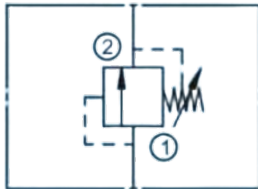

Клапан DRV10M-90

Symbol

Модель

DRV10-M-90

Макс. расход (л/мин)	90
Внутренняя утечка (мл/мин)	≤ 3
Вес (кг)	250
Гидравлическое масло	Минеральное масло
Уплотнительный материал	Уплотнение NBR
Температурный диапазон (°C)	-30 до +80
Диапазон вязкости (мм ² /с)	2.8 до 500
Класс чистоты масла согласно ISO4406 Class 20/18/15	

Pressure drop VS flow

32 cst Oil / 38°C

Приобрести **Клапан DRV10M-90** можно прямо на сайте [MGP](http://MGP.ru). За подробной информацией обращаться по телефону [+7 \(495\) 797-07-74](tel:+7(495)797-07-74), [+7 \(903\) 797-07-74](tel:+7(903)797-07-74).