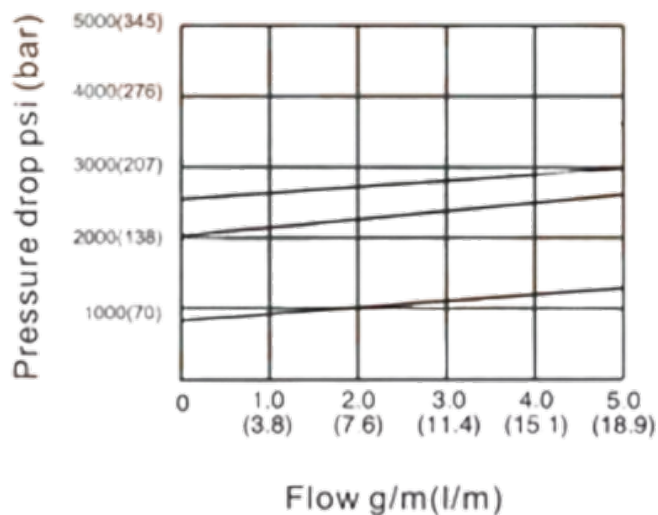

Клапан DRV08-18

Symbol

Модель

DRV08-18

Макс. расход (л/мин)	18
Внутренняя утечка при закрытии (мл/мин)	≤ 3
Вес (кг)	103
Гидравлическое масло	Минеральное масло
Уплотнительный материал	Уплотнение NBR
Температурный диапазон (°C)	-30 до +80
Диапазон вязкости (мм ² /с)	2.8 до 500
Класс чистоты масла согласно ISO4406	Class 20/18/15

Pressure drop VS flow

32 cst Oil / 38°C

Приобрести **Клапан DRV08-18** можно прямо на сайте [MGP](#). За подробной информацией обращаться по телефону +7 (495) 797-07-74, +7 (903) 797-07-74.