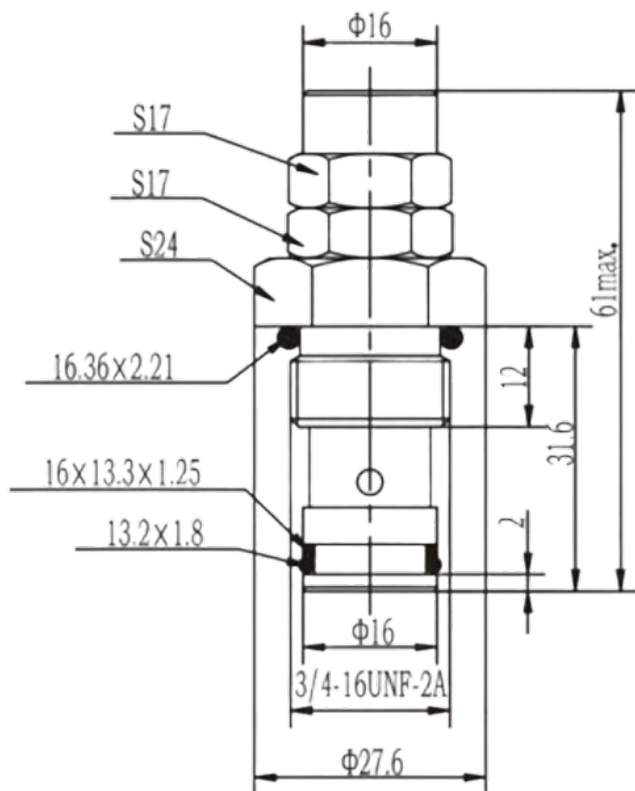

Клапан DRV08-18

Symbol

Модель

DRV08-18

Макс. расход (л/мин)	18
Внутренняя утечка при закрытии (мл/мин)	≤ 3
Вес (кг)	103
Гидравлическое масло	Минеральное масло
Уплотнительный материал	Уплотнение NBR
Температурный диапазон (°C)	-30 до +80
Диапазон вязкости (мм ² /с)	2.8 до 500
Класс чистоты масла согласно ISO4406	Class 20/18/15

Pressure drop VS flow

32 cst Oil / 38°C

Приобрести **Клапан DRV08-18** можно прямо на сайте [MGP](#). За подробной информацией обращаться по телефону +7 (495) 797-07-74, +7 (903) 797-07-74.