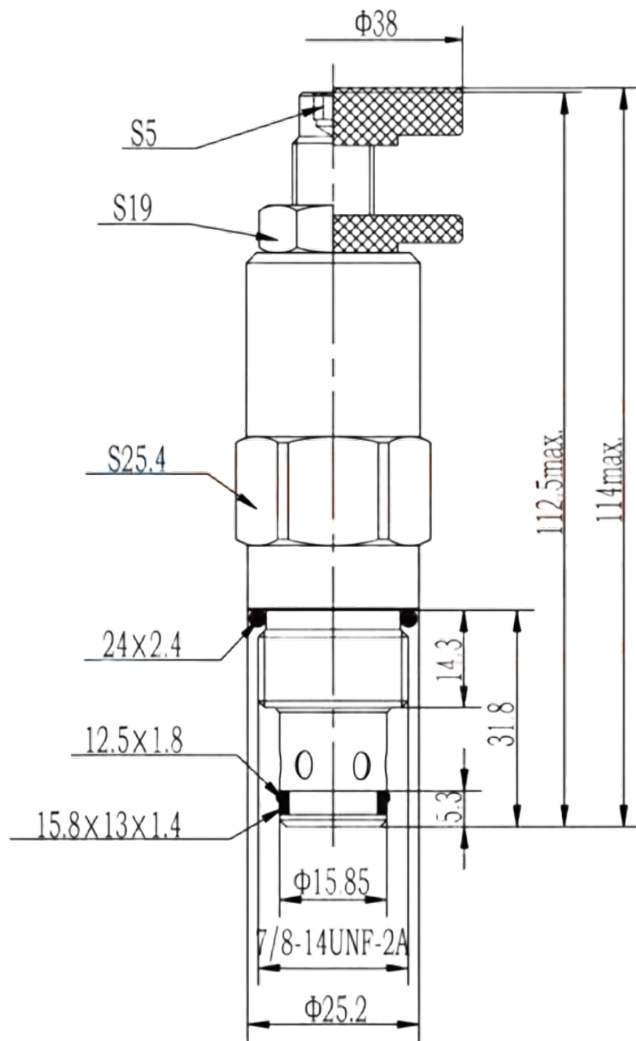

Клапан DRVR10-90

Symbol

Модель

DRVR10-90

Макс. расход (л/мин)	90
Внутренняя утечка при закрытии (мл/мин) \leq	3
Вес (кг)	250
Гидравлическое масло	Минеральное масло
Уплотнительный материал	Уплотнение NBR
Температурный диапазон (°C)	-30 до +80
Диапазон вязкости (мм ² /с)	2.8 до 500
Класс чистоты масла согласно ISO4406	Class 20/18/15

Pressure drop VS flow

32 cst Oil / 38°C

Приобрести **Клапан DRVR10-90** можно прямо на сайте [MGP](#). За подробной информацией обращаться по телефону [+7 \(495\) 797-07-74](tel:+7(495)797-07-74), [+7 \(903\) 797-07-74](tel:+7(903)797-07-74).