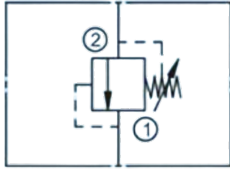

Клапан DRVR10-90

Symbol

Модель

DRVR10-90

Макс. расход (л/мин)	90
Внутренняя утечка при закрытии (мл/мин) \leq	3
Вес (кг)	250
Гидравлическое масло	Минеральное масло
Уплотнительный материал	Уплотнение NBR
Температурный диапазон (°C)	-30 до +80
Диапазон вязкости (мм ² /с)	2.8 до 500
Класс чистоты масла согласно ISO4406	Class 20/18/15

Pressure drop VS flow

32 cst Oil / 38°C

Приобрести **Клапан DRVR10-90** можно прямо на сайте [MGP](#). За подробной информацией обращаться по телефону [+7 \(495\) 797-07-74](tel:+7(495)797-07-74), [+7 \(903\) 797-07-74](tel:+7(903)797-07-74).