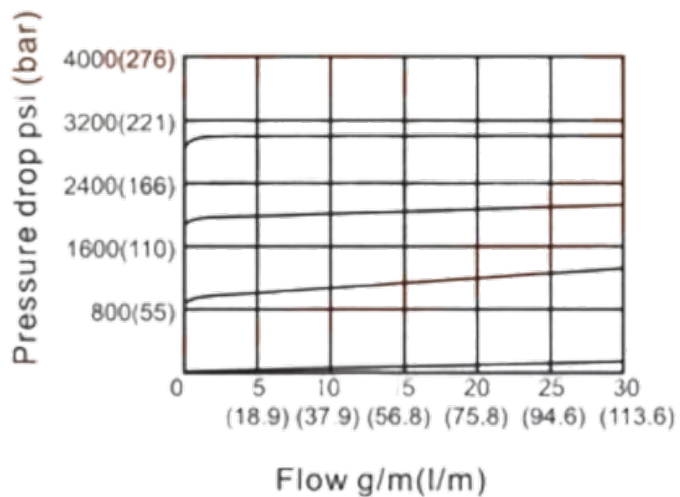

Клапан DRVR10-90

Symbol

Модель

DRVR10-90

Макс. расход (л/мин)	90
Внутренняя утечка при закрытии (мл/мин) \leq	3
Вес (кг)	250
Гидравлическое масло	Минеральное масло
Уплотнительный материал	Уплотнение NBR
Температурный диапазон (°C)	-30 до +80
Диапазон вязкости (мм ² /с)	2.8 до 500
Класс чистоты масла согласно ISO4406	Class 20/18/15

Pressure drop VS flow

32 cst Oil / 38°C

Приобрести **Клапан DRVR10-90** можно прямо на сайте [MGP](#). За подробной информацией обращаться по телефону [+7 \(495\) 797-07-74](tel:+7(495)797-07-74), [+7 \(903\) 797-07-74](tel:+7(903)797-07-74).