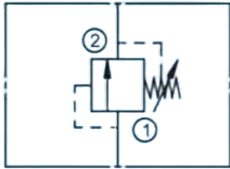

Клапан DRV08-35

Symbol

Модель

DRV08-35

Макс. расход (л/мин)	35
Внутренняя утечка (мл/мин)	</= 3
Вес (кг)	135
Гидравлическое масло	Минеральное масло
Уплотнительный материал	Уплотнение NBR
Температурный диапазон (°C)	-30 до +80
Диапазон вязкости (мм ² /с)	2.8 до 500
Класс чистоты масла согласно ISO4406 Class 20/18/15	

Pressure drop VS flow

32 cst Oil / 38°C

Приобрести **Клапан DRV08-35** можно прямо на сайте [MGP](#). За подробной информацией обращаться по телефону [+7 \(495\) 797-07-74](tel:+7(495)797-07-74), [+7 \(903\) 797-07-74](tel:+7(903)797-07-74).