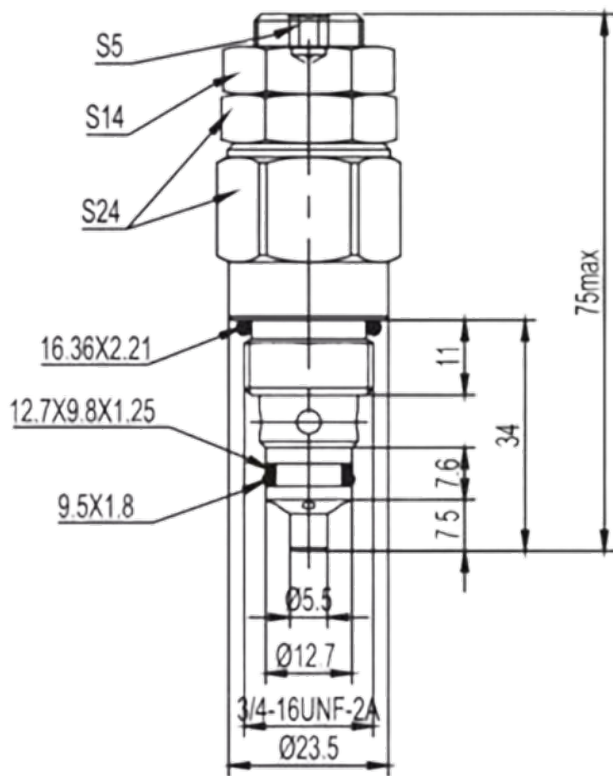

Клапан DRV08-35

Symbol

Модель

DRV08-35

Макс. расход (л/мин)	35
Внутренняя утечка (мл/мин)	</= 3
Вес (кг)	135
Гидравлическое масло	Минеральное масло
Уплотнительный материал	Уплотнение NBR
Температурный диапазон (°C)	-30 до +80
Диапазон вязкости (мм ² /с)	2.8 до 500
Класс чистоты масла согласно ISO4406 Class 20/18/15	

Pressure drop VS flow

32 cst Oil / 38°C

Приобрести **Клапан DRV08-35** можно прямо на сайте [MGP](#). За подробной информацией обращаться по телефону [+7 \(495\) 797-07-74](tel:+7(495)797-07-74), [+7 \(903\) 797-07-74](tel:+7(903)797-07-74).