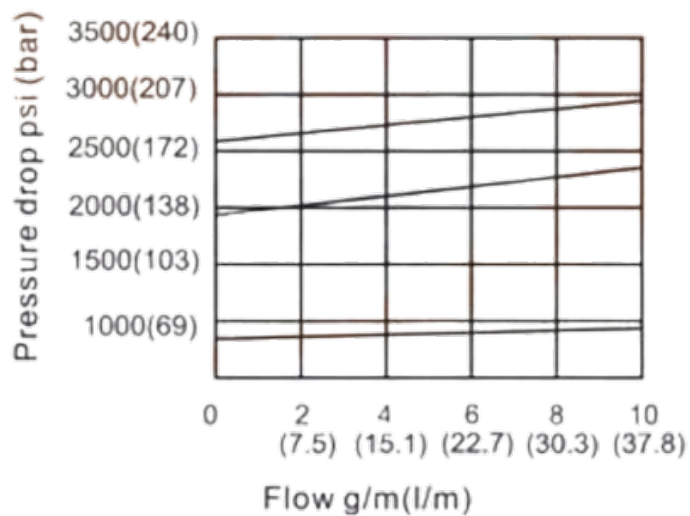

Клапан DRV08-35

Symbol

Модель

DRV08-35

Макс. расход (л/мин)	35
Внутренняя утечка (мл/мин)	</= 3
Вес (кг)	135
Гидравлическое масло	Минеральное масло
Уплотнительный материал	Уплотнение NBR
Температурный диапазон (°C)	-30 до +80
Диапазон вязкости (мм ² /с)	2.8 до 500
Класс чистоты масла согласно ISO4406 Class 20/18/15	

Pressure drop VS flow

32 cst Oil / 38°C

Приобрести **Клапан DRV08-35** можно прямо на сайте [MGP](#). За подробной информацией обращаться по телефону [+7 \(495\) 797-07-74](tel:+7(495)797-07-74), [+7 \(903\) 797-07-74](tel:+7(903)797-07-74).