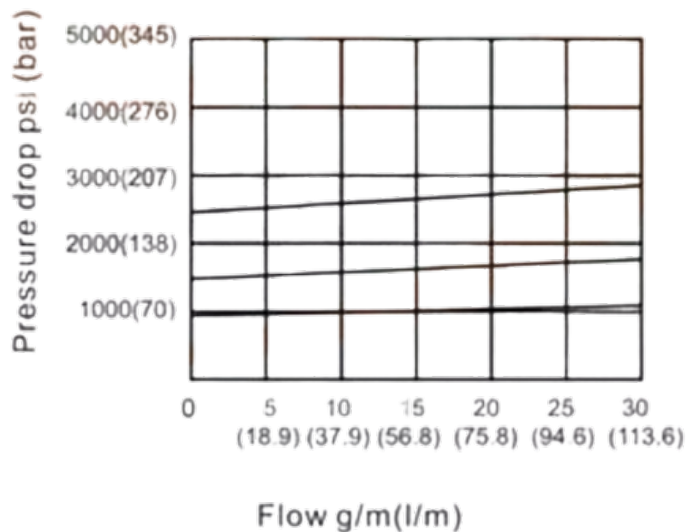

Клапан PRV12M-113

Symbol

Модель

PRV12M-113

Макс. расход (л/мин)	113
Внутренняя утечка (мл/мин)	<math>\leq 3</math>
Вес (кг)	265
Гидравлическое масло	Минеральное масло
Уплотнительный материал	Уплотнение NBR
Температурный диапазон (°C)	-30 до +80
Диапазон вязкости (мм²/с)	2.8 до 500
Класс чистоты масла согласно ISO4406 Class 20/18/15	

Pressure drop VS flow

32 cst Oil / 38°C