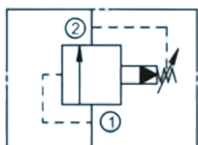

Клапан PRV12M-113

Symbol