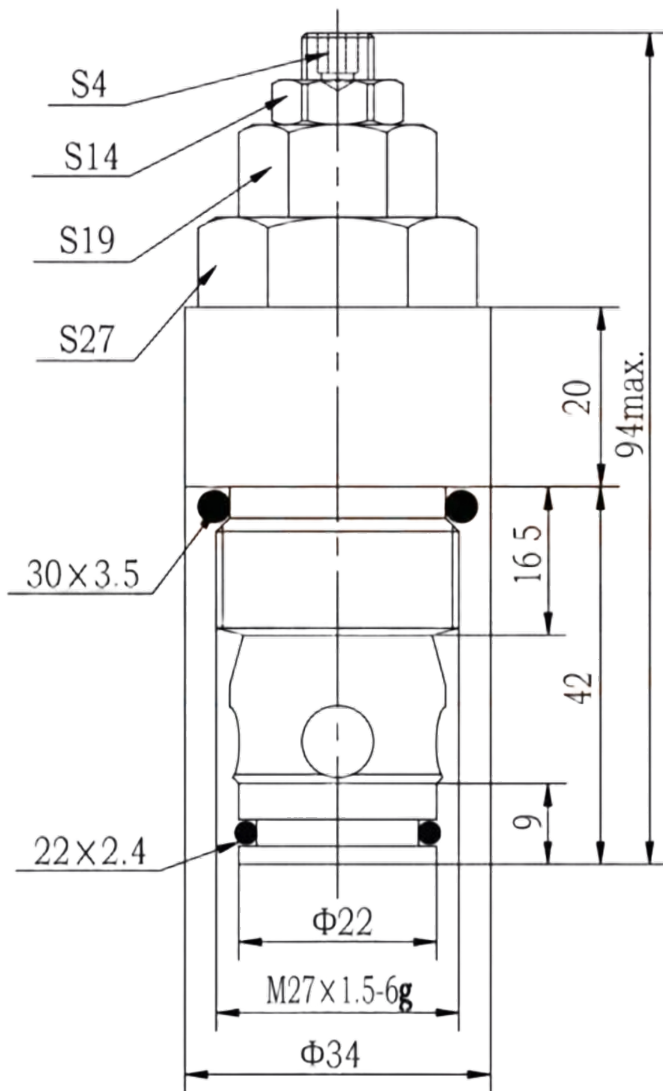

Клапан PRV12M-113

Symbol

Модель

PRV12M-113

Макс. расход (л/мин)	113
Внутренняя утечка (мл/мин)	≤ 3
Вес (кг)	265
Гидравлическое масло	Минеральное масло
Уплотнительный материал	Уплотнение NBR
Температурный диапазон (°C)	-30 до +80
Диапазон вязкости (мм ² /с)	2.8 до 500
Класс чистоты масла согласно ISO4406 Class 20/18/15	

Pressure drop VS flow

32 cst Oil / 38°C

Приобрести Клапан PRV12M-113 можно прямо на сайте [MGR](#). За подробной информацией обращаться по телефону [+7 \(495\) 797-07-74](tel:+7(495)797-07-74), [+7 \(903\) 797-07-74](tel:+7(903)797-07-74).