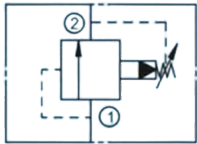

Клапан PRV12M-113

Symbol