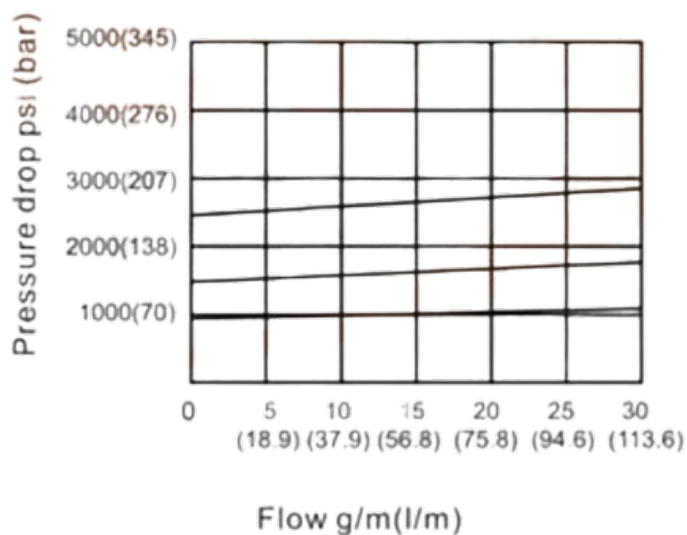

Клапан PRV12M-113

Symbol

Модель

PRV12M-113

Макс. расход (л/мин)	113
Внутренняя утечка (мл/мин)	<math>\leq 3</math>
Вес (кг)	265
Гидравлическое масло	Минеральное масло
Уплотнительный материал	Уплотнение NBR
Температурный диапазон (°C)	-30 до +80
Диапазон вязкости (мм²/с)	2.8 до 500
Класс чистоты масла согласно ISO4406 Class 20/18/15	

Pressure drop VS flow

32 cst Oil / 38°C