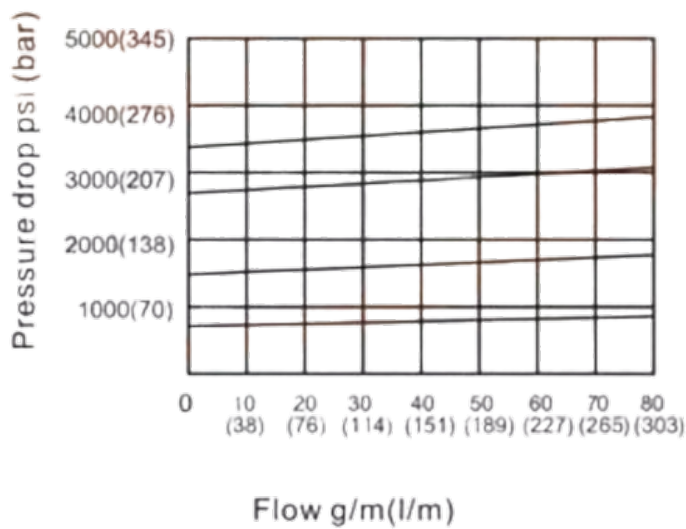

Клапан PRV16M-300

Symbol

Модель

PRV16M-60

Макс. расход (л/мин)	300
Внутренняя утечка (мл/мин)	<= 3
Вес (кг)	249
Гидравлическое масло	Минеральное масло
Уплотнительный материал	Уплотнение NBR
Температурный диапазон (°C)	-30 до +80
Диапазон вязкости (мм²/с)	2.8 до 500
Класс чистоты масла согласно ISO4406 Class 20/18/15	

Pressure drop VS flow

32 cst Oil / 38°C