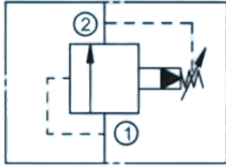

Клапан PRV16M-300

Symbol

Модель

PRV16M-60

Макс. расход (л/мин)	300
Внутренняя утечка (мл/мин)	<= 3
Вес (кг)	249
Гидравлическое масло	Минеральное масло
Уплотнительный материал	Уплотнение NBR
Температурный диапазон (°C)	-30 до +80
Диапазон вязкости (мм ² /с)	2.8 до 500
Класс чистоты масла согласно ISO4406 Class 20/18/15	

Pressure drop VS flow

32 cst Oil / 38°C

Приобрести Клапан **PRV16M-300** можно прямо на сайте [MGR](#). За подробной информацией обращаться по телефону [+7 \(495\) 797-07-74](tel:+7(495)797-07-74), [+7 \(903\) 797-07-74](tel:+7(903)797-07-74).