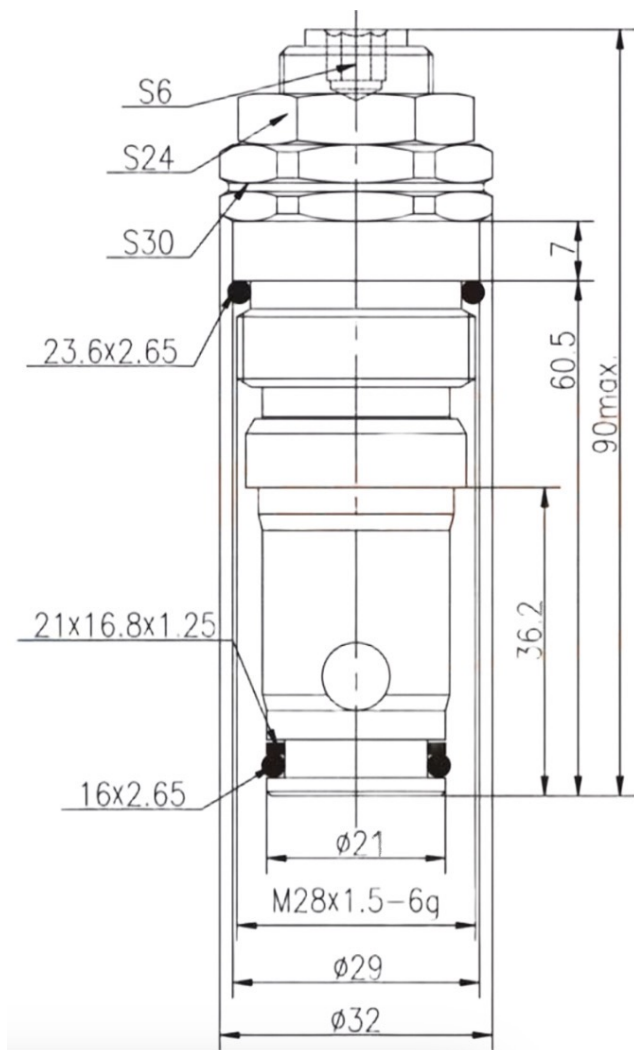

Приобрести Клапан **PRV16M-300** можно прямо на сайте [MGR](#). За подробной информацией обращаться по телефону [+7 (495) 797-07-74](tel:+7(495)797-07-74), [+7 (903) 797-07-74](tel:+7(903)797-07-74).