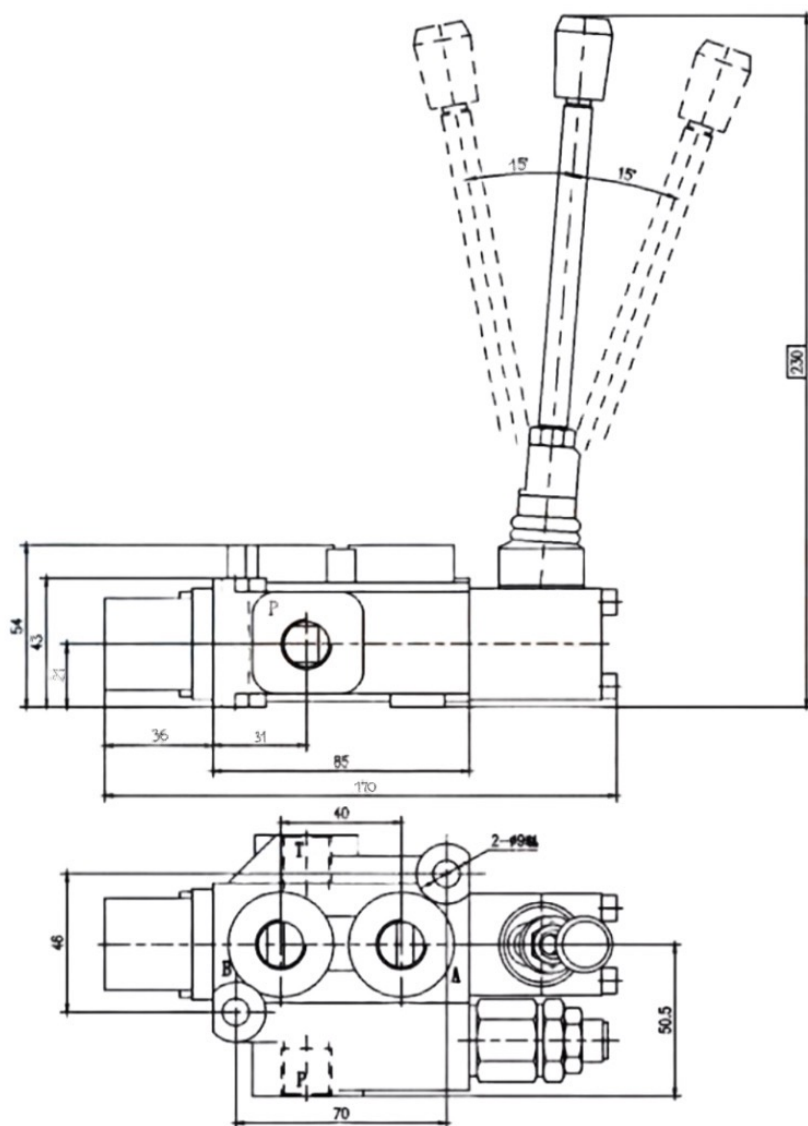

## Клапан DMD-35

Модель	DMD-35
Макс. расход (л/мин)	35
Макс. рабочее давление (бар)	240
Гидравлическое масло	Минеральное масло
Температурный диапазон (°C)	-20 до +80
Рекомендуемая фильтрация (гм)	$\leq 10$