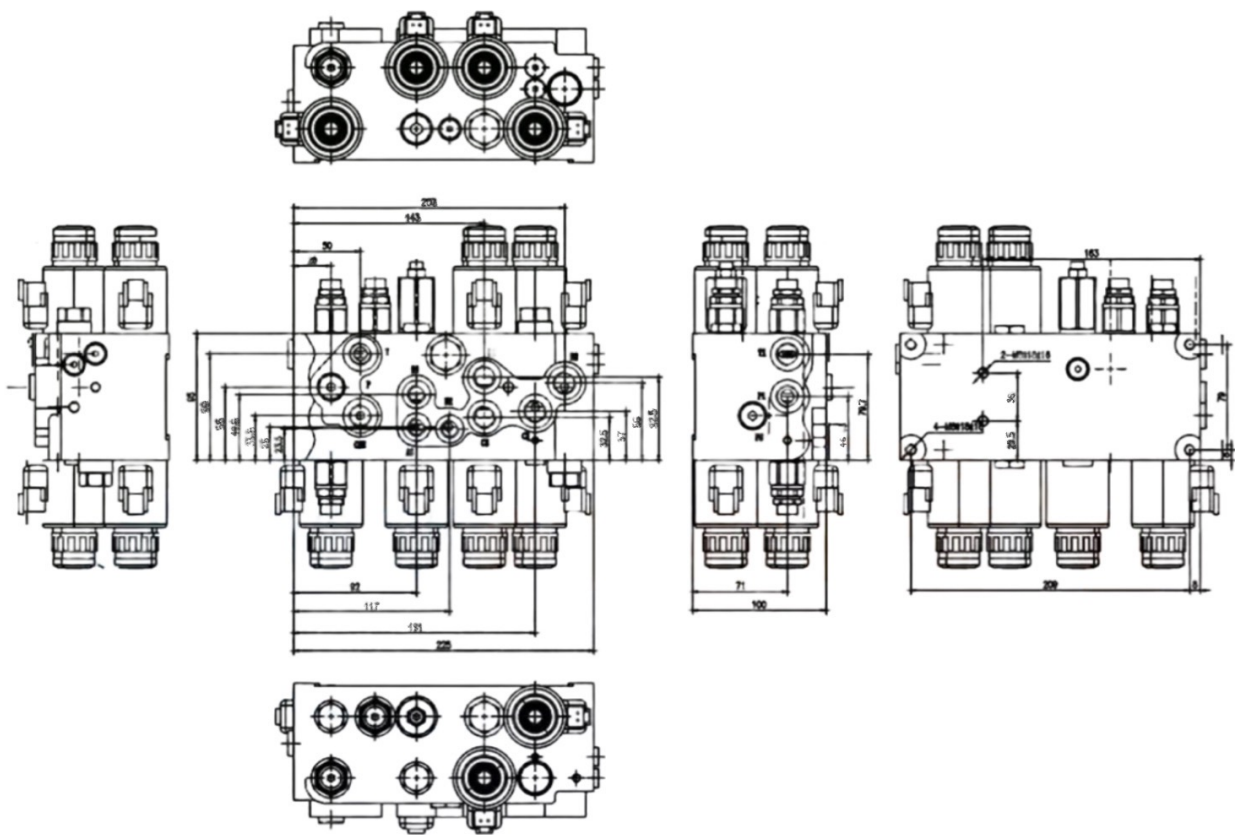

## Клапан SJC

Модель	SJC
Макс. расход (л/мин)	20
Макс. рабочее давление (бар)	250
Электромагнитное напряжение	DC12V/DC24V
Гидравлическое масло	Минеральное масло
Температурный диапазон (°C)	-20 до +80
Рекомендуемая фильтрация (гм)	<= 10