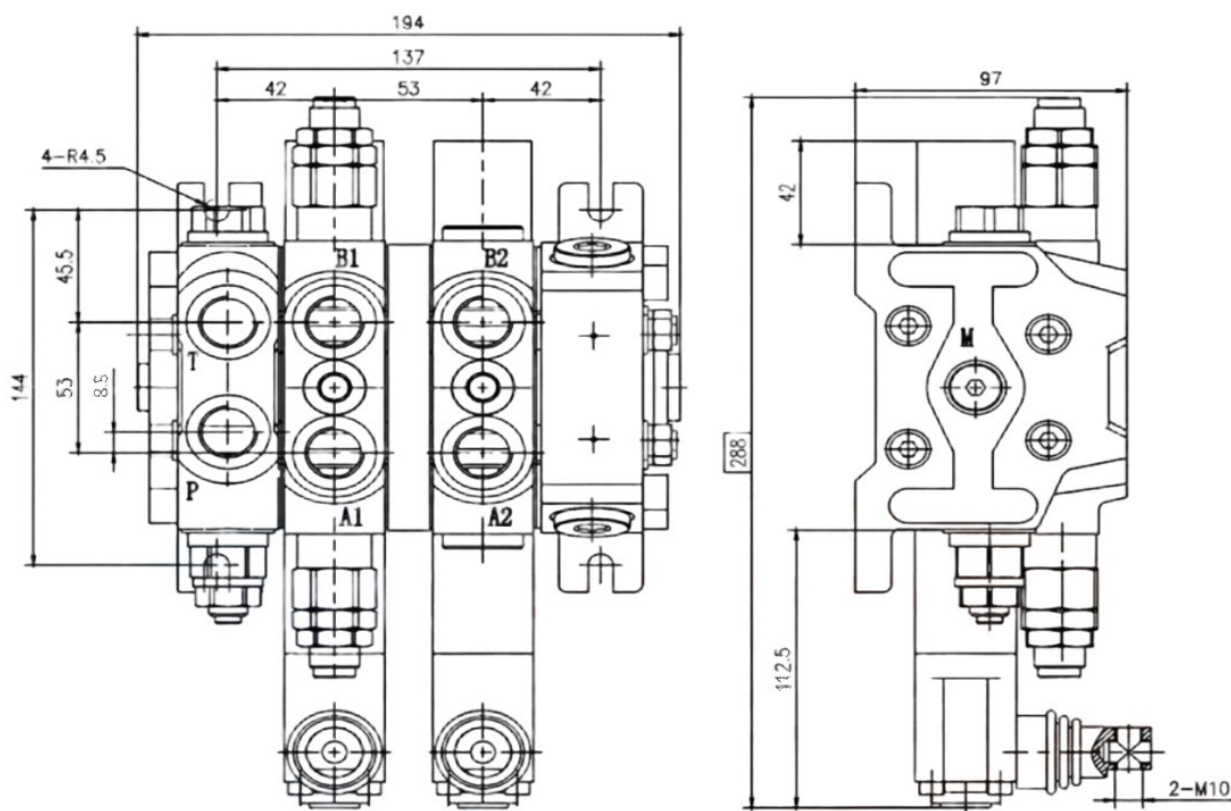

Клапан YZ15

Модель	YZ15
Макс. расход (л/мин)	60
Макс. рабочее давление (бар)	315
Рабочие разделы	2
Гидравлическое масло	Минеральное масло
Температурный диапазон (°C)	-20 до +80
Рекомендуемая фильтрация (гм)	≤ 10