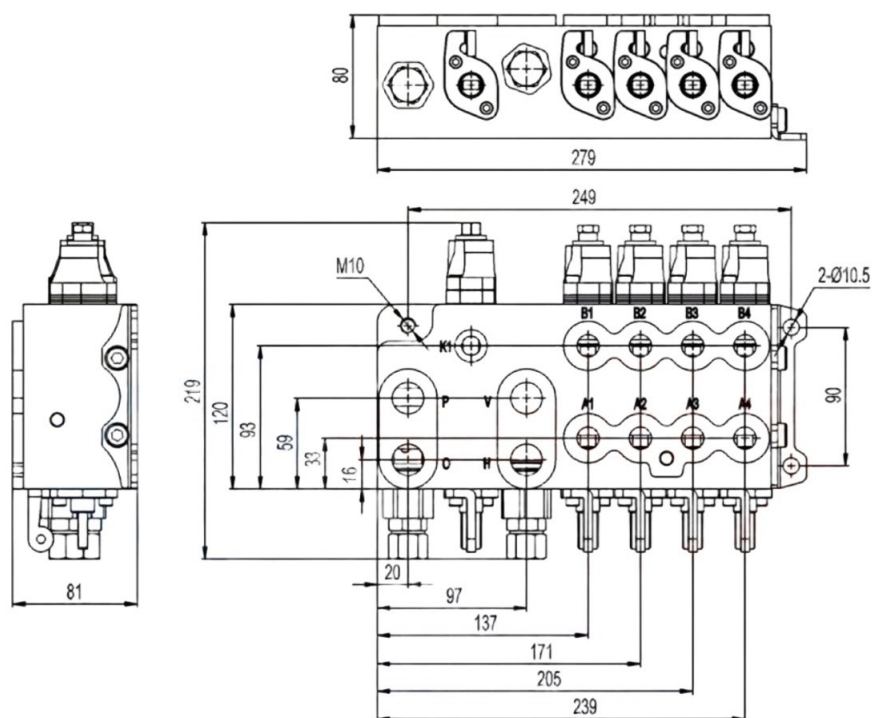

## Клапан QYZTF-S10D

Модель	QYZTF-S10D
Макс. расход (л/мин)	80
Макс. рабочее давление (бар)	315
Допустимое сопротивление (бар)	20
Рабочие разделы	4
Ход катушки (мм)	+5~-5
Гидравлическое масло	Минеральное масло
Температурный диапазон (°C)	-20 до +80
Рекомендуемая фильтрация (гм)	</= 10