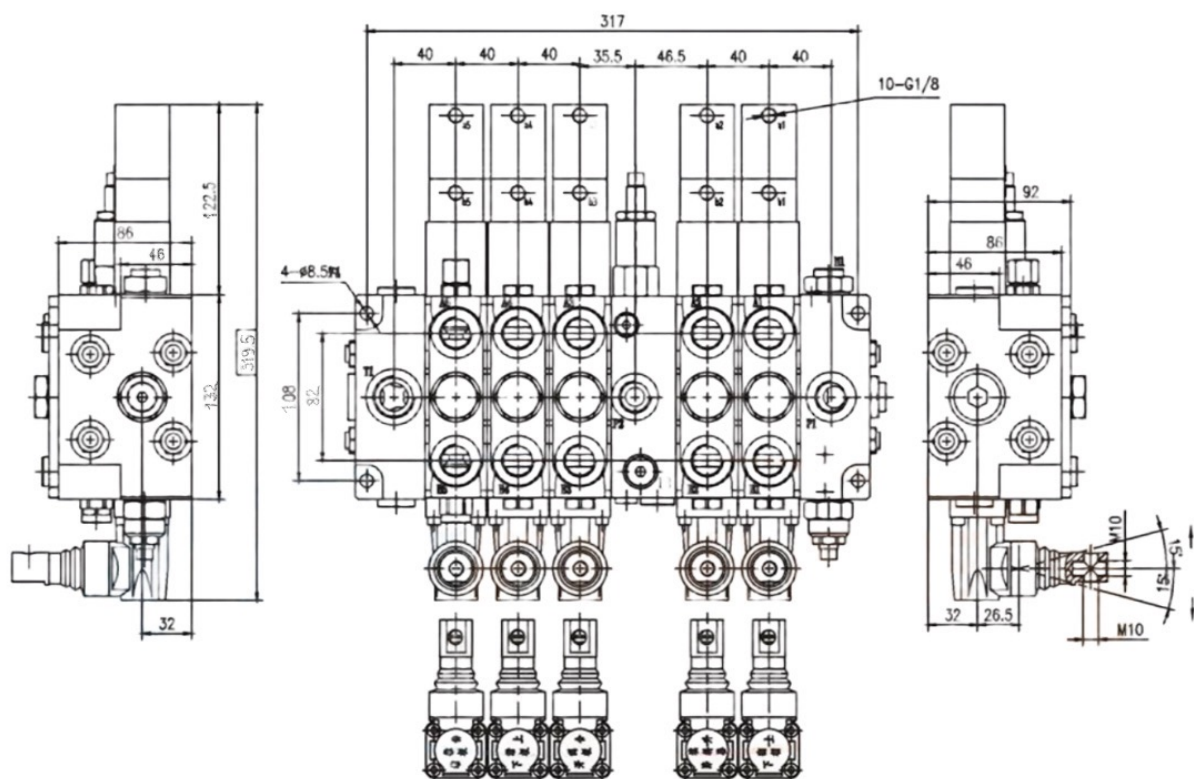

Клапан DCV80SP

Модель	DCV80SP/5
Макс. расход (л/мин)	80
Макс. рабочее давление (бар)	315
Рабочие разделы	5
Ход катушки (мм)	+6~-6
Гидравлическое масло	Минеральное масло
Температурный диапазон (°C)	-20 до +80
Рекомендуемая фильтрация (гм)	<= 10