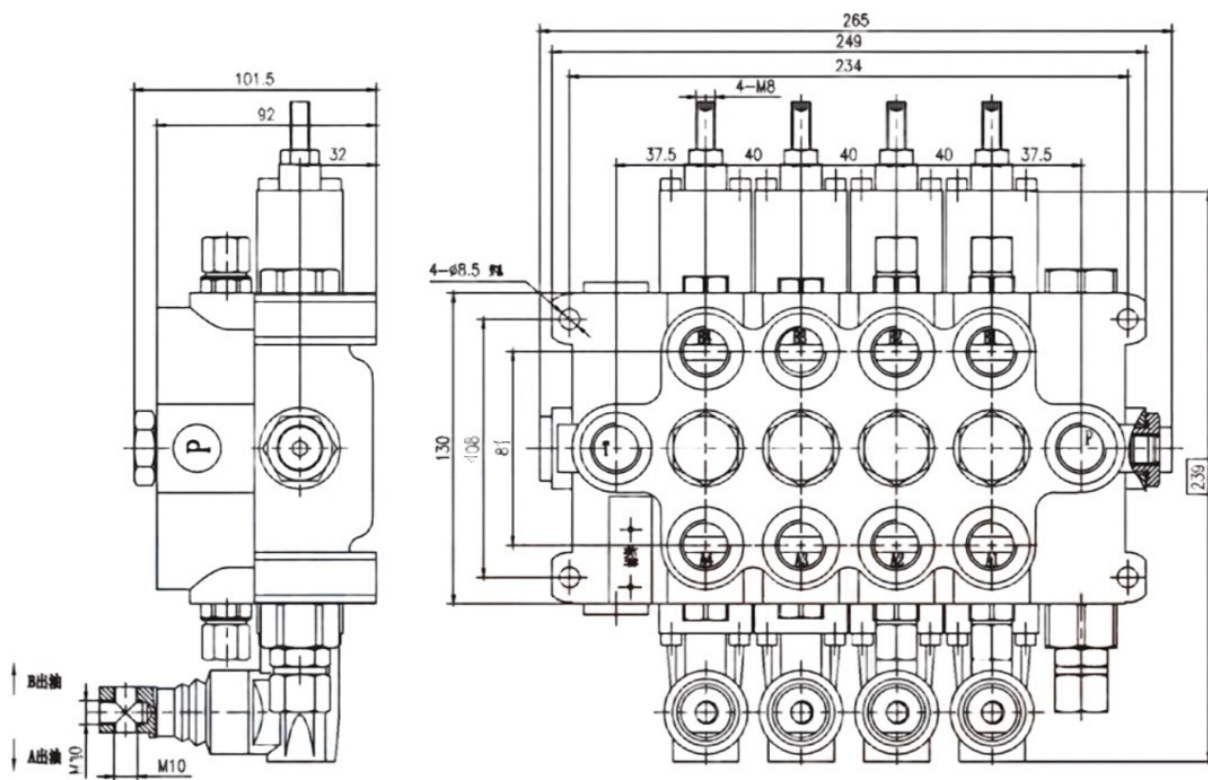

## Клапан DCV80M

Модель	DCV80M/4
Макс. расход (л/мин)	80
Макс. рабочее давление (бар)	315
Рабочие разделы	4
Ход катушки	+6~-6
Гидравлическое масло	Минеральное масло
Температурный диапазон (°C)	-20 до +80
Рекомендуемая фильтрация (гм)	<= 10