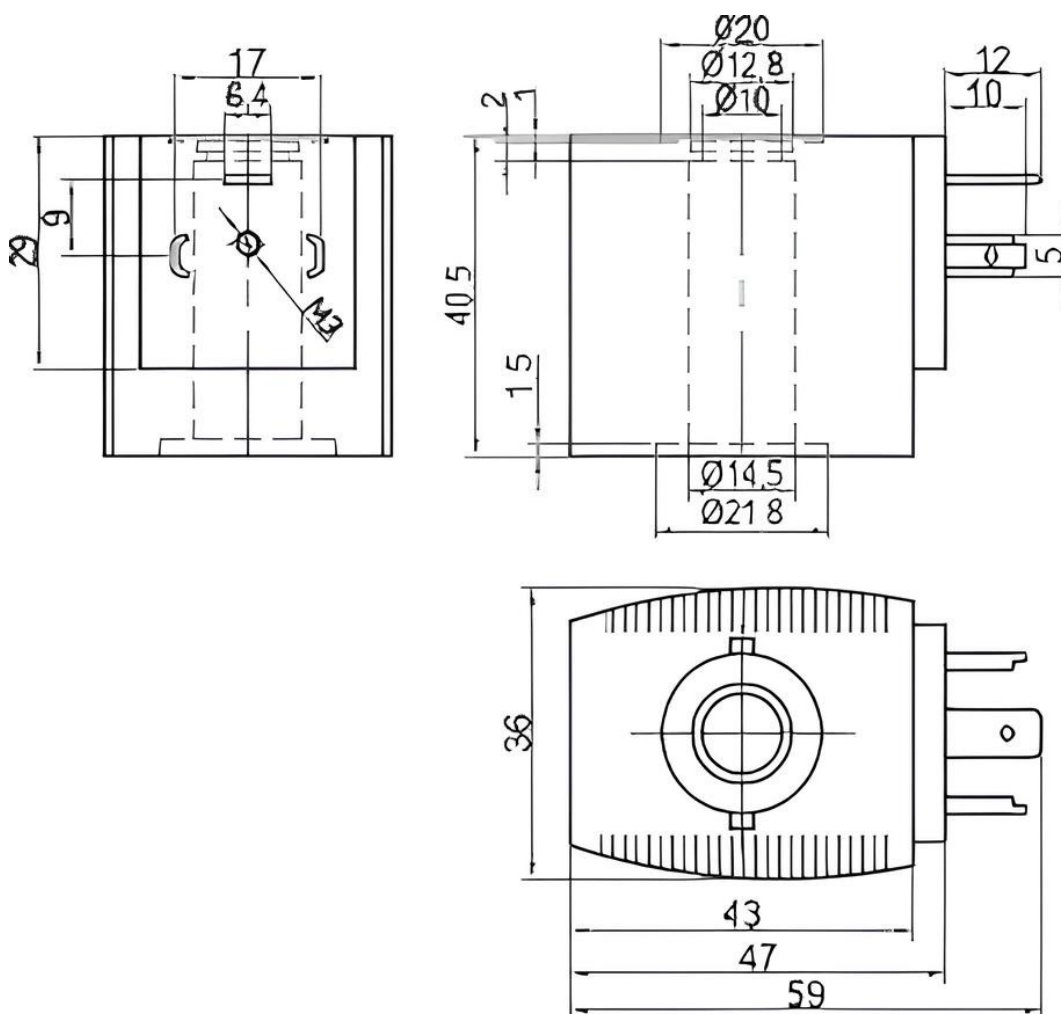

SB086-BD-A-03 110V AC катушка для соленоидных клапанов

Габариты

40.5×36×59 мм

Размер посадочного отверстия

14.5 мм

Катушка электромагнитная **SB086-BD-A-03 110V AC** для соленоидных клапанов - основной элемент электромагнитного клапана. Благодаря данному элементу осуществляется управление мембраной (поршнем) клапана. Подходят для клапанов типа SB116.

ТЕХНИЧЕСКИЕ ХАРАКТЕРИСТИКИ:

Параметры	Значение
Размер посадочного отверстия	□ 14,5×H37 мм
Потребляемая мощность	~22 ВА/=16 Вт
Питание	~220 В, ~110 В, ~24 В, -24 В, -12 В

Присоединение	DIN 43650A
Габаритные размеры	40,5×36×59 мм
Вес	165 г