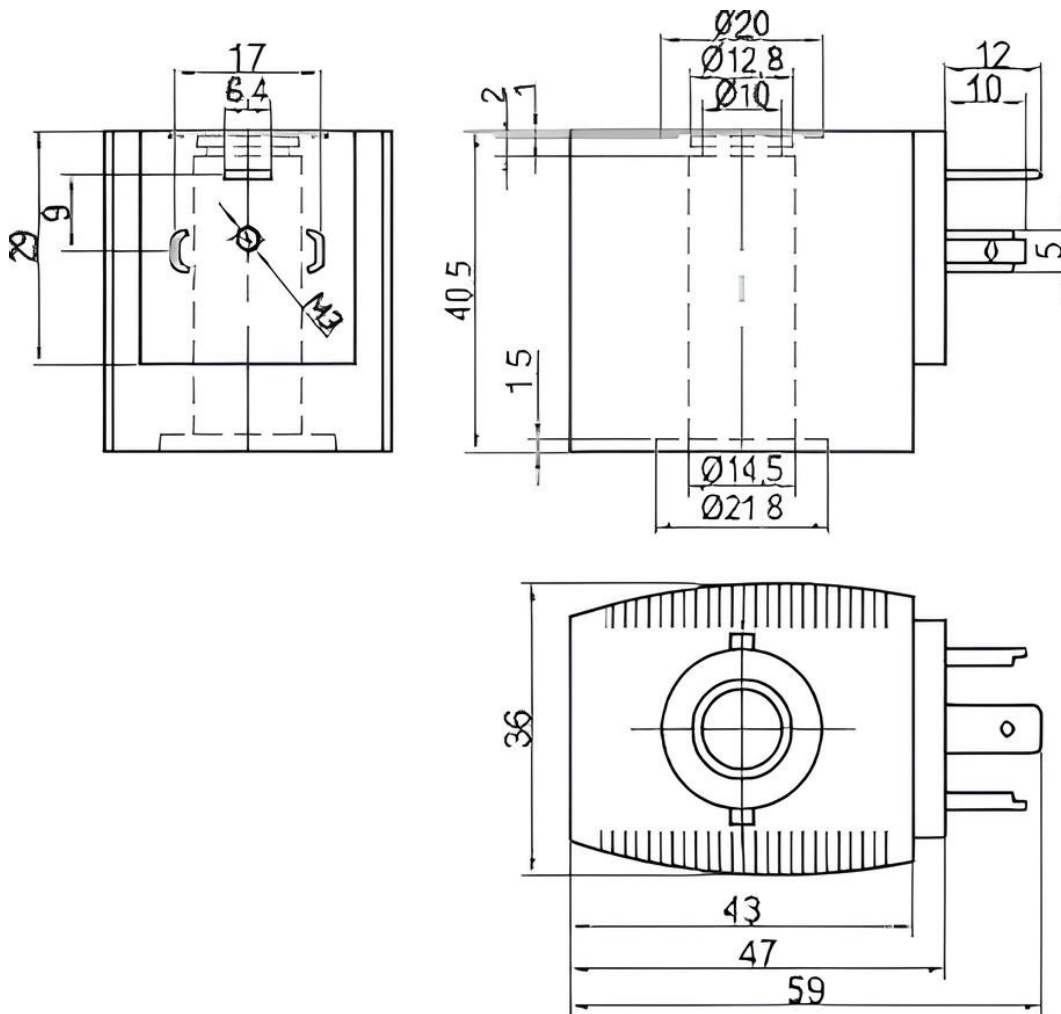

SB086-BD-A-03 220V AC катушка для соленоидных клапанов

Габариты

40.5×36×59 мм

Размер посадочного отверстия

14.5 мм

Катушка электромагнитная **SB086-BD-A-03 220V AC** для соленоидных клапанов - ОСНОВНОЙ ЭЛЕМЕНТ электромагнитного клапана. Благодаря данному элементу осуществляется управление мембраной (поршнем) клапана. Подходят для клапанов типа SB116.

ТЕХНИЧЕСКИЕ ХАРАКТЕРИСТИКИ:

Параметры	Значение
Размер посадочного отверстия	□ 14,5×H37 мм
Потребляемая мощность	~22 ВА/=16 Вт
Питание	~220 В, ~110 В, ~24 В, -24 В, -12 В
Присоединение	DIN 43650A
Габаритные размеры	40,5×36×59 мм

Вес	165 г
-----	-------

Приобрести **SB086-BD-A-03 220V AC** можно прямо на сайте [MGP](#). За подробной информацией обращаться по телефону [+7 \(495\) 797-07-74](#), [+7 \(903\) 797-07-74](#).