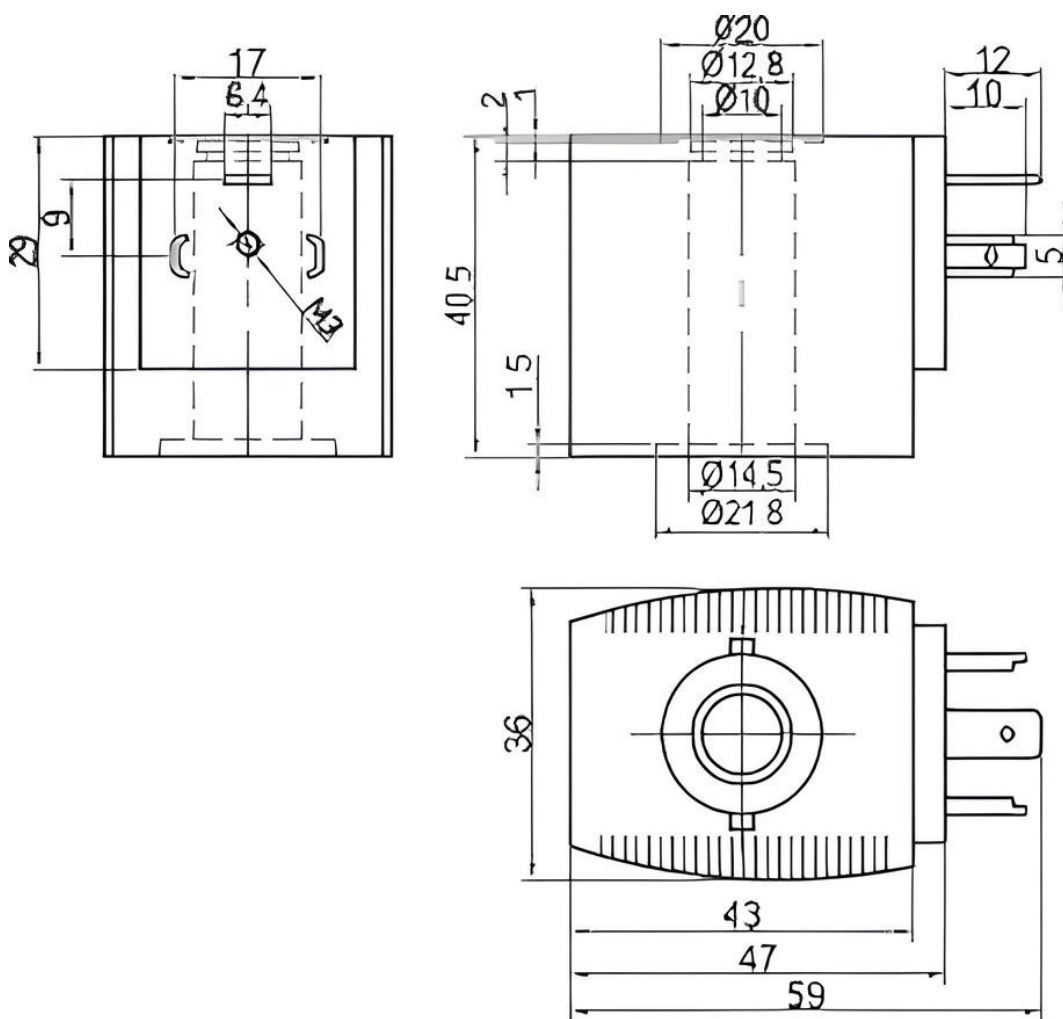

## SB086-BD-A-03 220V AC катушка для соленоидных клапанов

Габариты

40.5×36×59 мм

Размер посадочного отверстия

14.5 мм

Катушка электромагнитная **SB086-BD-A-03 220V AC** для соленоидных клапанов - ОСНОВНОЙ ЭЛЕМЕНТ электромагнитного клапана. Благодаря данному элементу осуществляется управление мембраной (поршнем) клапана. Подходят для клапанов типа SB116.

### ТЕХНИЧЕСКИЕ ХАРАКТЕРИСТИКИ:

Параметры	Значение
Размер посадочного отверстия	□ 14,5×H37 мм
Потребляемая мощность	~22 ВА/=16 Вт
Питание	~220 В, ~110 В, ~24 В, -24 В, -12 В
Присоединение	DIN 43650A
Габаритные размеры	40,5×36×59 мм

Вес	165 г
-----	-------

Приобрести **SB086-BD-A-03 220V AC** можно прямо на сайте [MGP](#). За подробной информацией обращаться по телефону [+7 \(495\) 797-07-74](#), [+7 \(903\) 797-07-74](#).